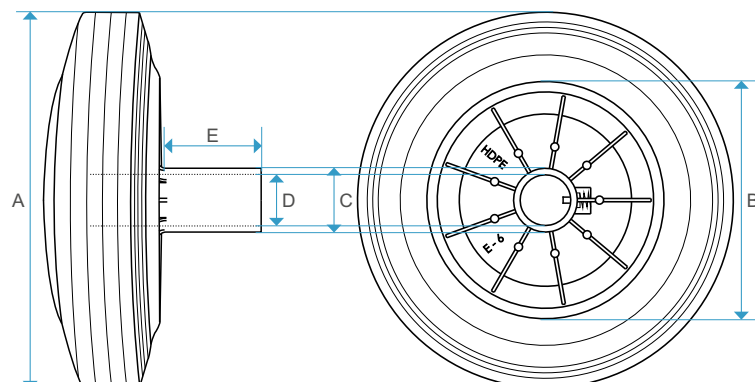

## FIȘA TEHNICĂ

DIMENSIUNI	CAPACITATE(kg)	CULOARE	COD
200	150	NEGRU	8001234

## DESCRIERE

Ca piesă de schimb pentru tomberoanele din plastic cu volumul de 120 și 240 litri. Este fabricată din plastic de înaltă densitate și cauciuc, rezistentă la acțiunea razelor ultraviolete.

Correspunde normelor EN 840.

## DIMENSIUNI

COD	A (mm)	B (mm)	C (mm)	D (mm)	E (mm)	GREUTATE (kg)
8001234	200	120	33	22	50	0,975