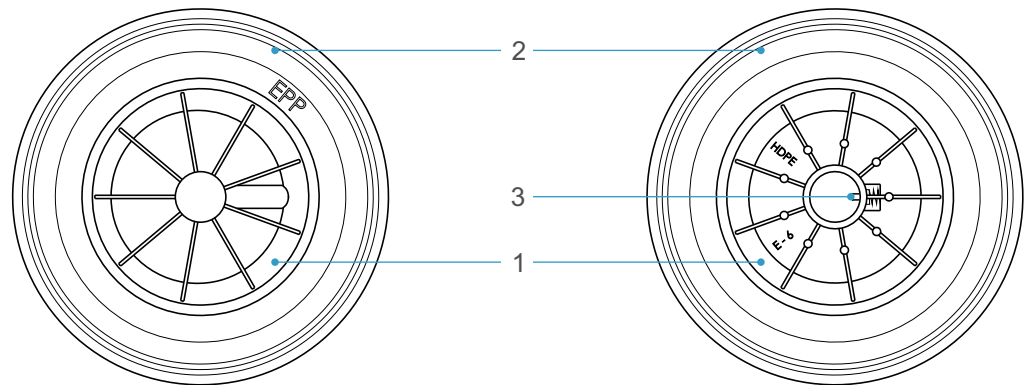

MATERIALE

NR.	DESCRIERE	MATERIAL	CULOARE
1	PNEU	CAUCIUC	NEAGRĂ
2	DISC	PLASTIC (HDPE)	NEAGRĂ
3	PIESĂ FIXARE OSIE	OȚEL ZINCAT	METALICĂ