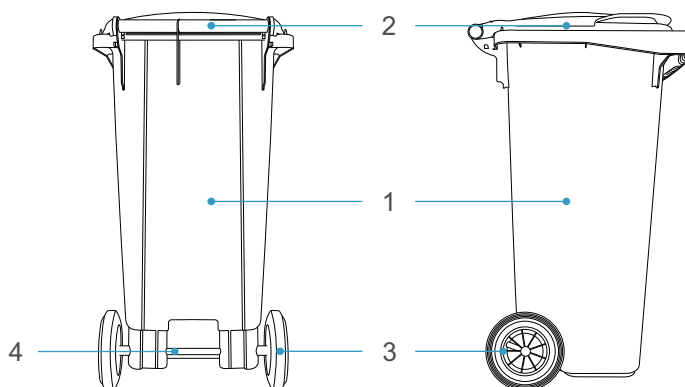

TOMBERON DIN PLASTIC CU ROȚI DIN CAUCIUC TIP "GREU", GERMANIA

FIȘA TEHNICĂ

DIMENSIUNI	CAPACITATE (lt.)	CULOARE	COD
480x555x1041	120	VERDE	8001224
480x555x1041	120	NEGRU	8001226
480x555x1041	120	GALBEN	8001228
480x555x1041	120	ALBASTRU	8001230

DESCRIERE

Tomberonul este destinat colectării deșeurilor menajere (bio-degradabile, mixte) sau deșeurilor reciclabile (hârtie, sticla, PET, metal). Este fabricat din polietilenă de înaltă densitate (HDPE), rezistent la acțiunea radiatiilor ultraviolete, precum și la coroziune chimică și la acțiunea agenților biologici. Corespunde normelor EN 840.

Temperatura ambientală de lucru: -20 +55°C

Mecanism deschidere capac: batant, manual

MATERIALE

NR.	DESCRIERE	MATERIAL	CULOARE
1	CORP	HDPE	CONFORM CODULUI
2	CAPAC	HDPE	CONFORM CODULUI
3	ROATĂ	CAUCIUC	NEAGRĂ
4	OSIE	OȚEL ZINCAT	METAL-AURIU

DIMENSIUNI

COD	A (mm)	B (mm)	C (mm)	D (mm)	CAPACITATE (kg)	GREUTATE (kg)
8001224	1041	480	555	200	60	8,7
8001226	1041	480	555	200	60	8,7
8001228	1041	480	555	200	60	8,7
8001230	1041	480	555	200	96	8,7