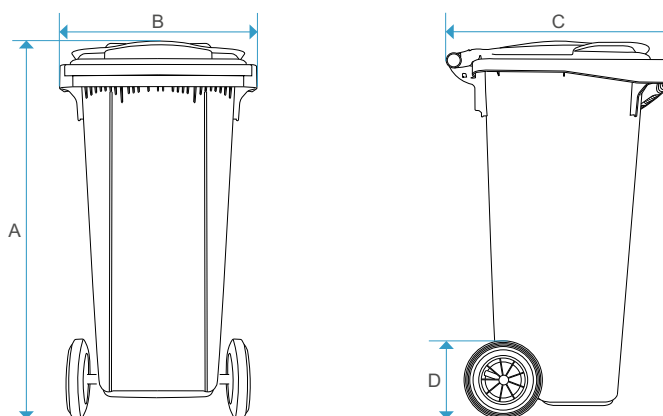

TOMBERON DIN PLASTIC CU ROȚI DIN CAUCIUC TIP "GREU", GERMANIA

FIȘA TEHNICĂ

DIMENSIUNI	CAPACITATE (lt.)	CULOARE	COD
480x555x1041	120	VERDE	8001224
480x555x1041	120	NEGRU	8001226
480x555x1041	120	GALBEN	8001228
480x555x1041	120	ALBASTRU	8001230

DESCRIERE

Tomberonul este destinat colectării deșeurilor menajere (bio-degradabile, mixte) sau deșeurilor reciclabile (hârtie, sticla, PET, metal). Este fabricat din polietilenă de înaltă densitate (HDPE), rezistent la acțiunea radiatiilor ultraviolete, precum și la coroziune chimică și la acțiunea agenților biologici. Corespunde normelor EN 840.

Temperatura ambientală de lucru: -20 +55°C

Mecanism deschidere capac: batant, manual

MATERIALE

NR.	DESCRIERE	MATERIAL	CULOARE
1	CORP	HDPE	CONFORM CODULUI
2	CAPAC	HDPE	CONFORM CODULUI
3	ROATĂ	CAUCIUC	NEAGRĂ
4	OSIE	OȚEL ZINCAT	METAL-AURIU

DIMENSIUNI

COD	A (mm)	B (mm)	C (mm)	D (mm)	CAPACITATE (kg)	GREUTATE (kg)
8001224	1041	480	555	200	60	8,7
8001226	1041	480	555	200	60	8,7
8001228	1041	480	555	200	60	8,7
8001230	1041	480	555	200	96	8,7