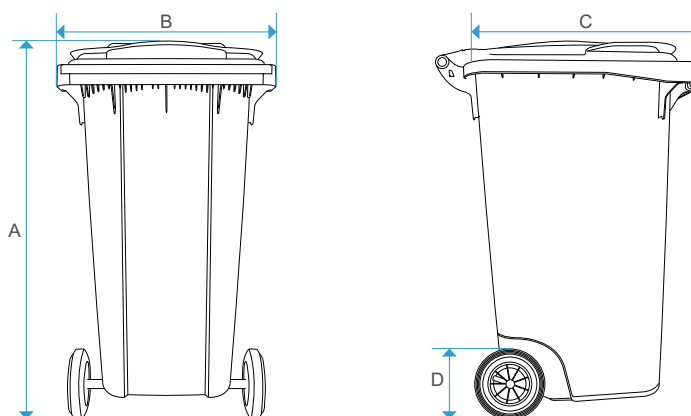

TOMBERON DIN PLASTIC CU ROȚI DIN CAUCIUC TIP "GREU", GERMANIA

FIȘA TEHNICĂ

DIMENSIUNI	CAPACITATE(lt.)	CULOARE	COD
583x737x1079	240	VERDE	8001218
583x737x1079	240	NEGRU	8001216
583x737x1079	240	GALBEN	8001222
583x737x1079	240	ALBASTRU	8001220

DESCRIERE

Tomberonul este destinat colectării deșeurilor menajere (bio-degradabile, mixte) sau deșeurilor reciclabile (hârtie, sticla, PET, metal). Este fabricat din polietilenă de înaltă densitate (HDPE), rezistent la acțiunea radiatiilor ultraviolete, precum și la coroziune chimică și la acțiunea agenților biologici. Corespunde normelor EN 840.

Temperatura ambientală de lucru: -20 +55°C

Mecanism deschidere capac: batant, manual

MATERIALE

NR.	DESCRIERE	MATERIAL	CULOARE
1	CORP	HDPE	CONFORM CODULUI
2	CAPAC	HDPE	CONFORM CODULUI
3	ROATĂ	CAUCIUC	NEAGRĂ
4	OSIE	OȚEL ZINCAT	METAL-AURIU

DIMENSIUNI

COD	A (mm)	B (mm)	C (mm)	D (mm)	CAPACITATE (kg)	GREUTATE (kg)
8001218	1079	583	737	200	110	13,0
8001216	1079	583	737	200	110	13,0
8001222	1079	583	737	200	110	13,0
8001220	1079	583	737	200	110	13,0