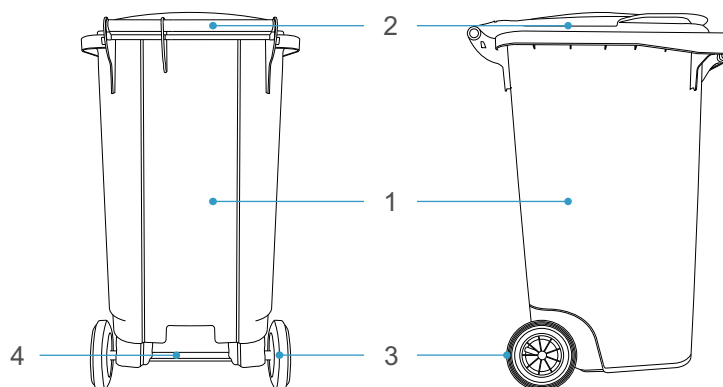

TOMBERON DIN PLASTIC CU ROȚI DIN CAUCIUC TIP "GREU", GERMANIA

FIȘA TEHNICĂ

DIMENSIUNI	CAPACITATE(lt.)	CULOARE	COD
583x737x1079	240	VERDE	8001218
583x737x1079	240	NEGRU	8001216
583x737x1079	240	GALBEN	8001222
583x737x1079	240	ALBASTRU	8001220

DESCRIERE

Tomberonul este destinat colectării deșeurilor menajere (bio-degradabile, mixte) sau deșeurilor reciclabile (hârtie, sticla, PET, metal). Este fabricat din polietilenă de înaltă densitate (HDPE), rezistent la acțiunea radiatiilor ultraviolete, precum și la coroziune chimică și la acțiunea agenților biologici. Corespunde normelor EN 840.

Temperatura ambientală de lucru: -20 +55°C

Mecanism deschidere capac: batant, manual

MATERIALE

NR.	DESCRIERE	MATERIAL	CULOARE
1	CORP	HDPE	CONFORM CODULUI
2	CAPAC	HDPE	CONFORM CODULUI
3	ROATĂ	CAUCIUC	NEAGRĂ
4	OSIE	OȚEL ZINCAT	METAL-AURIU

DIMENSIUNI

COD	A (mm)	B (mm)	C (mm)	D (mm)	CAPACITATE (kg)	GREUTATE (kg)
8001218	1079	583	737	200	110	13,0
8001216	1079	583	737	200	110	13,0
8001222	1079	583	737	200	110	13,0
8001220	1079	583	737	200	110	13,0