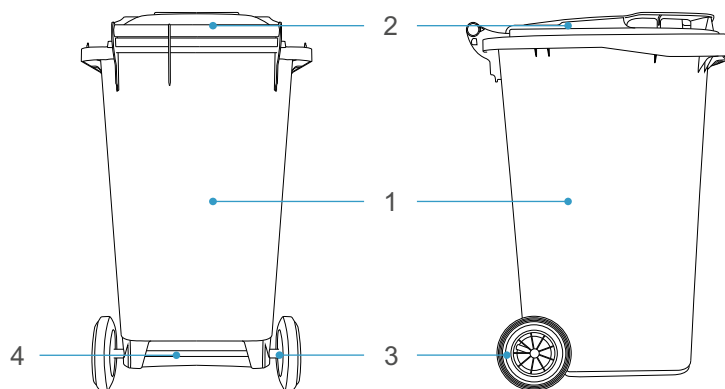

TOMBERON DIN PLASTIC CU ROȚI DIN CAUCIUC TIP "STANDART", GERMANIA

FIȘA TEHNICĂ

DIMENSIUNI	CAPACITATE(lt.)	CULOARE	COD
580x738x1003	240	VERDE	8001217
580x738x1003	240	NEGRU	8001215
580x738x1003	240	GALBEN	8001221
580x738x1003	240	ALBASTRU	8001219

DESCRIERE

Tomberonul este destinat colectării deșeurilor menajere (bio-degradabile, mixte) sau deșeurilor reciclabile (hârtie, sticla, PET, metal). Este fabricat din polietilenă de înaltă densitate (HDPE), rezistent la acțiunea radiatiilor ultraviolete, precum și la coroziune chimică și la acțiunea agenților biologici. Corespunde normelor EN 840.

Temperatura ambientală de lucru: -20 +55°C

Mecanism deschidere capac: batant, manual

MATERIALE

NR.	DESCRIERE	MATERIAL	CULOARE
1	CORP	HDPE	CONFORM CODULUI
2	CAPAC	HDPE	CONFORM CODULUI
3	ROATĂ	CAUCIUC	NEAGRĂ
4	OSIE	OȚEL ZINCAT	METAL-AGRINTIU

DIMENSIUNI

COD	A (mm)	B (mm)	C (mm)	D (mm)	CAPACITATE (kg)	GREUTATE (kg)
8001217	1003	580	737	200	110	11,0
8001215	1003	580	737	200	110	11,0
8001221	1003	580	737	200	110	11,0
8001219	1003	580	737	200	110	11,0