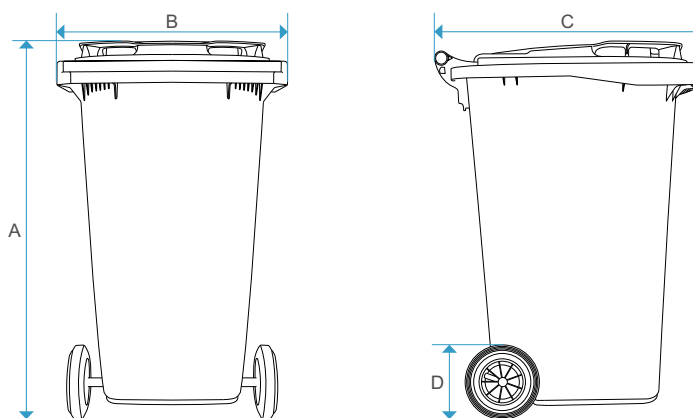

TOMBERON DIN PLASTIC CU ROȚI DIN CAUCIUC TIP "STANDART", GERMANIA

FIȘA TEHNICĂ

DIMENSIUNI	CAPACITATE(lt.)	CULOARE	COD
580x738x1003	240	VERDE	8001217
580x738x1003	240	NEGRU	8001215
580x738x1003	240	GALBEN	8001221
580x738x1003	240	ALBASTRU	8001219

DESCRIERE

Tomberonul este destinat colectării deșeurilor menajere (bio-degradabile, mixte) sau deșeurilor reciclabile (hârtie, sticla, PET, metal). Este fabricat din polietilenă de înaltă densitate (HDPE), rezistent la acțiunea radiatiilor ultraviolete, precum și la coroziune chimică și la acțiunea agenților biologici. Corespunde normelor EN 840.

Temperatura ambientală de lucru: -20 +55°C

Mecanism deschidere capac: batant, manual

MATERIALE

NR.	DESCRIERE	MATERIAL	CULOARE
1	CORP	HDPE	CONFORM CODULUI
2	CAPAC	HDPE	CONFORM CODULUI
3	ROATĂ	CAUCIUC	NEAGRĂ
4	OSIE	OȚEL ZINCAT	METAL-AGRINTIU

DIMENSIUNI

COD	A (mm)	B (mm)	C (mm)	D (mm)	CAPACITATE (kg)	GREUTATE (kg)
8001217	1003	580	737	200	110	11,0
8001215	1003	580	737	200	110	11,0
8001221	1003	580	737	200	110	11,0
8001219	1003	580	737	200	110	11,0