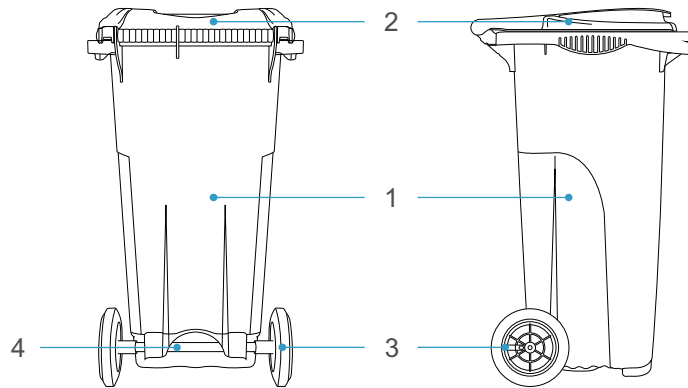

TOMBERON DIN PLASTIC CU CAPAC ȘI ROȚI DIN CAUCIUC TIP "GREU"

FIȘA TEHNICĂ

| DIMENSIUNI | CAPACITATE(lt.) | CULOARE | COD |
|-------------|-----------------|---------|---------|
| 465x580x925 | 120 | VERDE | 8001214 |

DESCRIERE

Tomberonul este destinat colectării deșeurilor menajere (bio-degradabile, mixte) sau deșeurilor reciclabile (hârtie, sticlă, PET, metal). Este fabricat din polietilenă de înaltă densitate (HDPE), rezistent la acțiunea radiațiilor ultraviolete, precum și la coroziune chimică și la acțiunea agenților biologici. Corespunde normelor EN 840.

Temperatura ambientală de lucru: -30 +80°C

Mecanism deschidere capac: batant, manual

MATERIALE

| NR. | DESCRIERE | MATERIAL | CULOARE |
|-----|-----------|-------------------|---------|
| 1 | CORP | HDPE | VERDE |
| 2 | CAPAC | HDPE | VERDE |
| 3 | ROATĂ | CAUCIUC / PLASTIC | NEAGRĂ |
| 4 | OSIE | OȚEL TURNAT | METAL |

DIMENSIUNI

| COD | A (mm) | B (mm) | C (mm) | D (mm) | CAPACITATE (kg) |
|---------|--------|--------|--------|--------|-----------------|
| 8001214 | 925 | 465 | 580 | 200 | 60 |