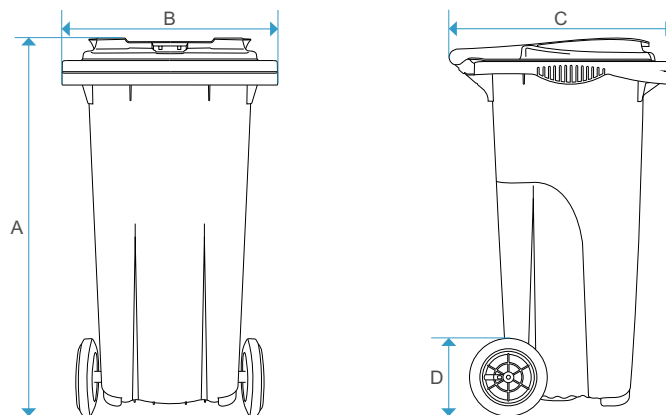

TOMBERON DIN PLASTIC CU CAPAC ȘI ROȚI DIN CAUCIUC TIP "GREU"

FIȘA TEHNICĂ

| DIMENSIUNI | CAPACITATE(lt.) | CULOARE | COD |
|-------------|-----------------|---------|---------|
| 465x580x925 | 120 | VERDE | 8001214 |

DESCRIERE

Tomberonul este destinat colectării deșeurilor menajere (bio-degradabile, mixte) sau deșeurilor reciclabile (hârtie, sticlă, PET, metal). Este fabricat din polietilenă de înaltă densitate (HDPE), rezistent la acțiunea radiațiilor ultraviolete, precum și la coroziune chimică și la acțiunea agenților biologici. Corespunde normelor EN 840.

Temperatura ambientală de lucru: -30 +80°C

Mecanism deschidere capac: batant, manual

MATERIALE

| NR. | DESCRIERE | MATERIAL | CULOARE |
|-----|-----------|-------------------|---------|
| 1 | CORP | HDPE | VERDE |
| 2 | CAPAC | HDPE | VERDE |
| 3 | ROATĂ | CAUCIUC / PLASTIC | NEAGRĂ |
| 4 | OSIE | OȚEL TURNAT | METAL |

DIMENSIUNI

| COD | A (mm) | B (mm) | C (mm) | D (mm) | CAPACITATE (kg) |
|---------|--------|--------|--------|--------|-----------------|
| 8001214 | 925 | 465 | 580 | 200 | 60 |