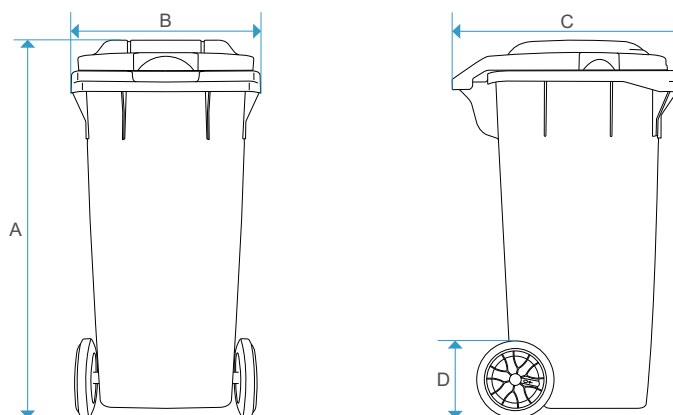

TOMBERON DIN PLASTIC CU CAPAC ȘI ROȚI DIN CAUCIUC

FIȘA TEHNICĂ

DIMENSIUNI	CAPACITATE(lt.)	CULOARE	COD
480x530x990	120	NERGU	8001208
480x530x990	120	GALBEN	8001209

DESCRIERE

Tomberonul este destinat colectării deșeurilor menajere (bio-degradabile, mixte) sau deșeurilor reciclabile (hârtie, sticla, PET, metal). Este fabricat din polietilenă de înaltă densitate (HDPE), rezistent la acțiunea radiatiilor ultraviolete, precum și la coroziune chimică și la acțiunea agenților biologici. Corespunde normelor EN 840.

Temperatura ambientală de lucru: -20 +60°C

Mecanism deschidere capac: batant, manual

MATERIALE

NR.	DESCRIERE	MATERIAL	CULOARE
1	CORP	HDPE	NEGRU SAU GALBEN
2	CAPAC	HDPE	NEGRU SAU GALBEN
3	ROATĂ	CAUCIUC / POLIESTER COMPOZIT	NEAGRĂ
4	OSIE	OȚEL ZINCAT	METAL-ARGINTIU

DIMENSIUNI

COD	A (mm)	B (mm)	C (mm)	D (mm)	CAPACITATE (kg)
8001208	990	460	590	200	60
8001209	990	460	590	200	60