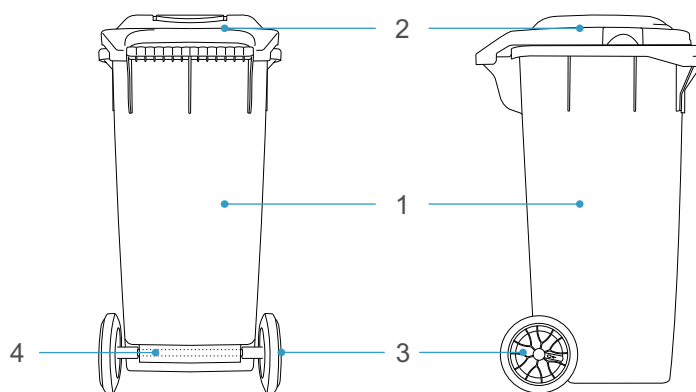

TOMBERON DIN PLASTIC CU CAPAC ȘI ROȚI DIN CAUCIUC

FIȘA TEHNICĂ

DIMENSIUNI	CAPACITATE(lt.)	CULOARE	COD
480x530x990	120	NERGU	8001208
480x530x990	120	GALBEN	8001209

DESCRIERE

Tomberonul este destinat colectării deșeurilor menajere (bio-degradabile, mixte) sau deșeurilor reciclabile (hârtie, sticla, PET, metal). Este fabricat din polietilenă de înaltă densitate (HDPE), rezistent la acțiunea radiatiilor ultraviolete, precum și la coroziune chimică și la acțiunea agenților biologici. Corespunde normelor EN 840.

Temperatura ambientală de lucru: -20 +60°C

Mecanism deschidere capac: batant, manual

MATERIALE

NR.	DESCRIERE	MATERIAL	CULOARE
1	CORP	HDPE	NEGRU SAU GALBEN
2	CAPAC	HDPE	NEGRU SAU GALBEN
3	ROATĂ	CAUCIUC / POLIESTER COMPOZIT	NEAGRĂ
4	OSIE	OȚEL ZINCAT	METAL-ARGINTIU

DIMENSIUNI

COD	A (mm)	B (mm)	C (mm)	D (mm)	CAPACITATE (kg)
8001208	990	460	590	200	60
8001209	990	460	590	200	60