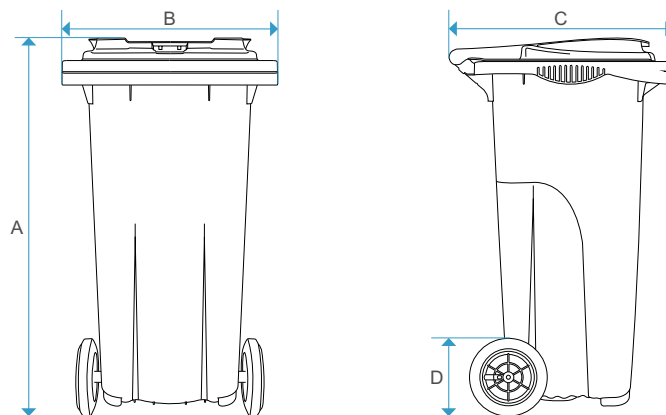

TOMBERON DIN PLASTIC CU CAPAC ȘI ROȚI DIN CAUCIUC TIP "STANDART"

FIȘA TEHNICĂ

DIMENSIUNI	CAPACITATE(Lt.)	CULOARE	COD
465x580x925	120	VERDE	8001207

DESCRIERE

Tomberonul este destinat colectării deșeurilor menajere (bio-degradabile, mixte) sau deșeurilor reciclabile (hârtie, sticla, PET, metal). Este fabricat din polietilenă de înaltă densitate (HDPE), rezistent la acțiunea radiatiilor ultraviolete, precum și la coroziune chimică și la acțiunea agenților biologici. Corespunde normelor EN 840.

Temperatura ambientală de lucru: -30 +80°C

Mecanism deschidere capac: batant, manual

MATERIALE

NR.	DESCRIERE	MATERIAL	CULOARE
1	CORP	HDPE	VERDE
2	CAPAC	HDPE	VERDE
3	ROATĂ	CAUCIUC / PLASTIC	NEAGRĂ
4	OSIE	OȚEL ZINCAT	METAL-ARGINTIU

DIMENSIUNI

COD	A (mm)	B (mm)	C (mm)	D (mm)	CAPACITATE (kg)
8001207	925	465	580	200	60