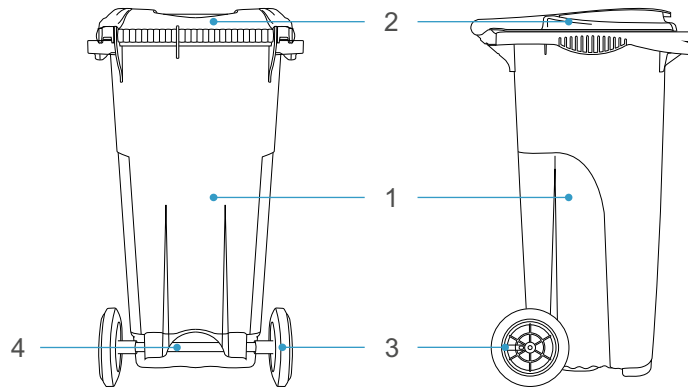

TOMBERON DIN PLASTIC CU CAPAC ȘI ROȚI DIN CAUCIUC TIP "STANDART"

FIȘA TEHNICĂ

DIMENSIUNI	CAPACITATE(Lt.)	CULOARE	COD
465x580x925	120	VERDE	8001207

DESCRIERE

Tomberonul este destinat colectării deșeurilor menajere (bio-degradabile, mixte) sau deșeurilor reciclabile (hârtie, sticla, PET, metal). Este fabricat din polietilenă de înaltă densitate (HDPE), rezistent la acțiunea radiatiilor ultraviolete, precum și la coroziune chimică și la acțiunea agenților biologici. Corespunde normelor EN 840.

Temperatura ambientală de lucru: -30 +80°C

Mecanism deschidere capac: batant, manual

MATERIALE

NR.	DESCRIERE	MATERIAL	CULOARE
1	CORP	HDPE	VERDE
2	CAPAC	HDPE	VERDE
3	ROATĂ	CAUCIUC / PLASTIC	NEAGRĂ
4	OSIE	OȚEL ZINCAT	METAL-ARGINTIU

DIMENSIUNI

COD	A (mm)	B (mm)	C (mm)	D (mm)	CAPACITATE (kg)
8001207	925	465	580	200	60