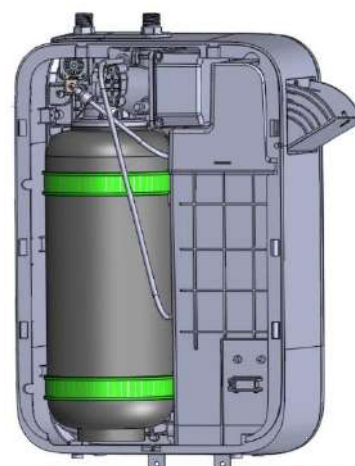

Stație de dedurizare, Luxe Style Wall Soft White

Cod produs: 0892613

Caracteristici tehnice

- Alimentare: 220V-240V/50Hz / 12V DC/1500mA
- Putere: 18W
- Temperatura de lucru: 5 - 38°C
- Temperatura de apei: 5 - 50°C
- Presiune de lucru: 1 - 4 bar
- Volum rășină: 5 litri
- Debit nominal: 0,6 m³/h
- Conexiune apă intrare: 1/2"
- Conexiune apă ieșire: 1/4"
- Dimensiuni: 350 x 191 x 512 mm
- Greutate: 11 kg

Avantaje

- Design elegant
- Dimensiuni mici, se poate monta pe perete
- Potrivit și pentru apartamente
- Programare simplă
- Senzor de lipsă de sare
- Funcție de alarmă în caz de scurgere