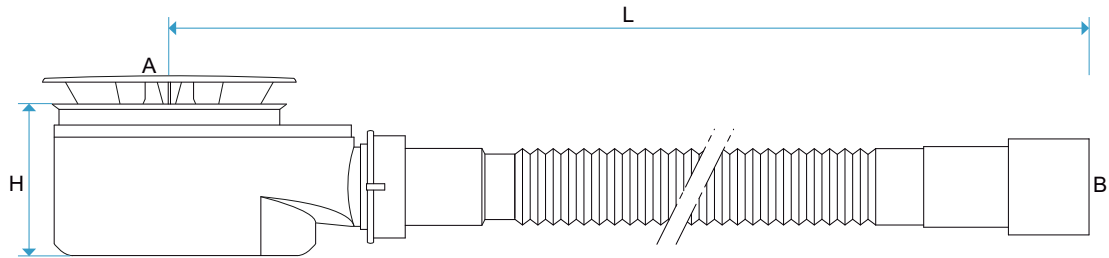

Sifon pentru cabină duș, extensibil

Cod.	A	B	H	L
0400499	115 mm	40/50 mm	65 mm	420 mm - 850 mm ± 5%