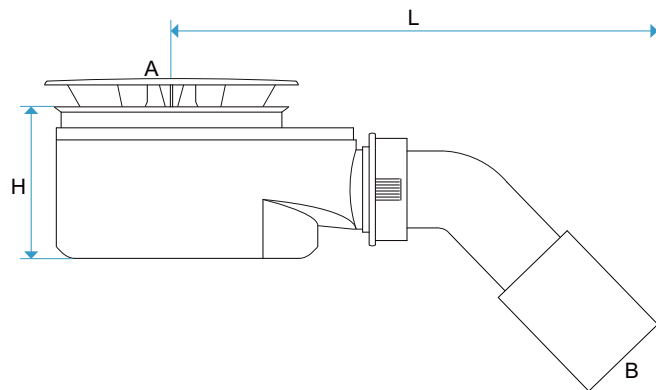

Sifon pentru cabină duș

Cod.	A	B	H	L
0400498	115 mm	40/50 mm	65 mm	250 mm