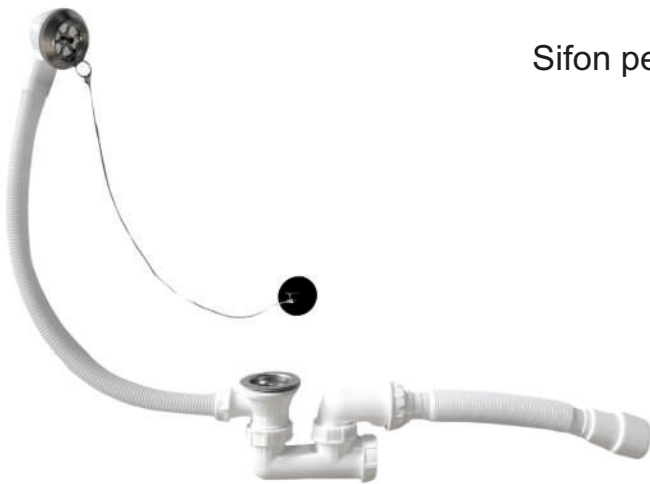

Sifon pentru cadă, extensibil cu preaplin și lanț, tip «G»

Cod.	A	B	C	D	H	L	M
0400493	11/2"x70 mm	40/50 mm	65 mm	45 mm	105 mm	450 mm - 870 mm ± 5%	500 mm