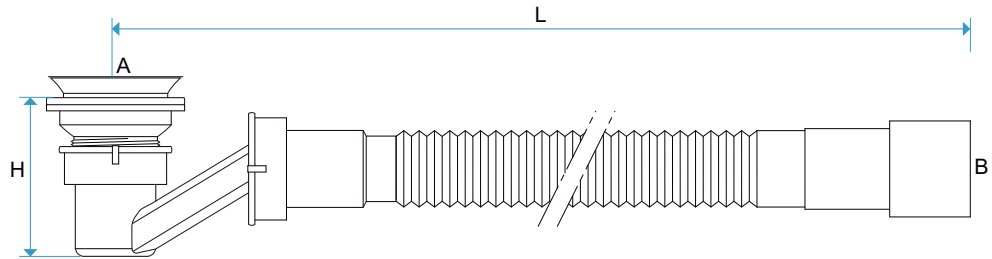

Sifon pentru cabină de duș, extensibil, tip «V»

Cod.	A	B	H	L
0400491	1 1/2"x70 mm	40/50 mm	85 mm	420 mm - 850 mm ± 5%