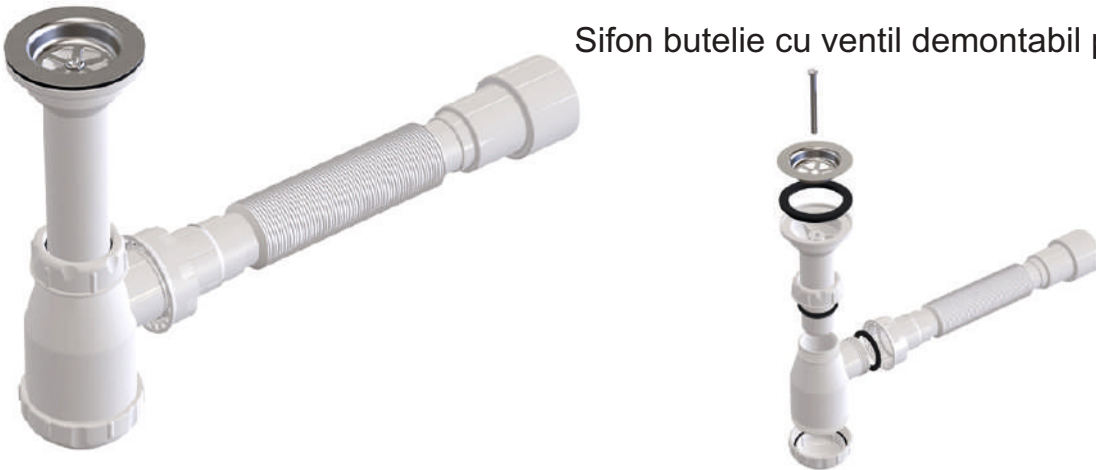

Sifon butelie cu ventil demontabil pentru lavoar

Cod.	A	B	H	L
0400486	65 mm	40/50 mm	165 mm - 235 mm	270 mm - 470 mm ± 5%