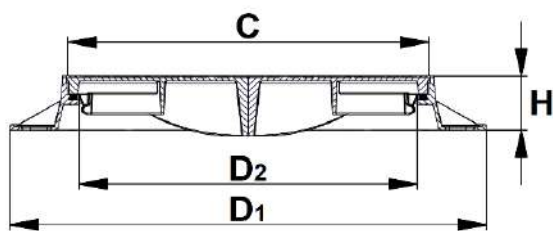

## Capac canalizare din fontă rotund D400

### Dimensiuni

Cod	Balama	Lacăt	Garnitură	Dimensiuni		Capac C (mm)	Înălțime H (mm)	Greutate
				Exterioară D1 (mm)	Interioară D2 (mm)			
0028115	Da	Da	Nu	850	570	600	100	43,7