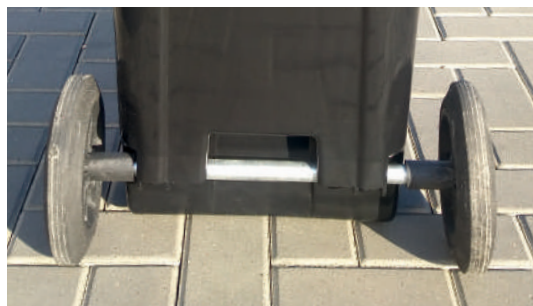

ROATĂ PENTRU
TOMBERON

FIȘA TEHNICĂ

DIMENSIUNI	CAPACITATE(kg)	CULOARE	COD
200	150	NEGRU	8001206

DESCRIERE

Ca piesă de schimb pentru tomberoanele din plastic cu volumul de 120 și 240 litri. Este fabricată din plastic de înaltă densitate și poliester compozit, rezistentă la acțiunea radiatiilor ultraviolete.

Correspunde normelor EN 840.

Temperatura ambientală de lucru: -40 +80°C

MATERIALE

NR.	DESCRIERE	MATERIAL	CULOARE
1	PNEU	POLIESTER COMPOZIT	NEAGRĂ
2	DISC	PLASTIC	NEAGRĂ
3	PIESĂ FIXARE OSIE	OȚEL ZINCAT	METALICĂ