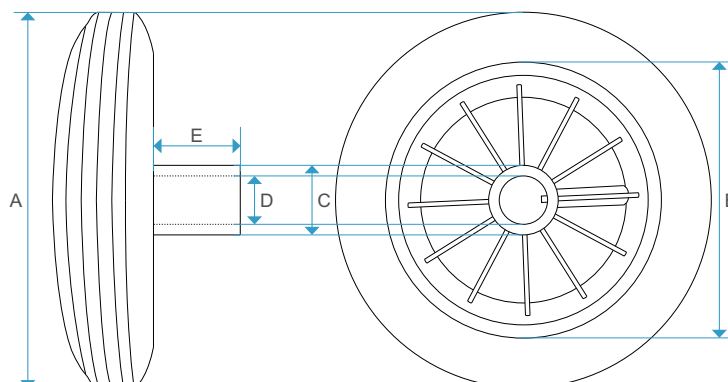

ROATĂ PENTRU
TOMBERON

FIȘA TEHNICĂ

DIMENSIUNI	CAPACITATE(kg)	CULOARE	COD
200	150	NEGRU	8001206

DESCRIERE

Ca piesă de schimb pentru tomberoanele din plastic cu volumul de 120 și 240 litri. Este fabricată din plastic de înaltă densitate și poliester compozit, rezistentă la acțiunea radiatiilor ultraviolete.

Correspunde normelor EN 840.

Temperatura ambientală de lucru: -40 +80°C

MATERIALE

NR.	DESCRIERE	MATERIAL	CULOARE
1	PNEU	POLIESTER COMPOZIT	NEAGRĂ
2	DISC	PLASTIC	NEAGRĂ
3	PIESĂ FIXARE OSIE	OȚEL ZINCAT	METALICĂ

DIMENSIUNI

COD	A (mm)	B (mm)	C (mm)	D (mm)	E (mm)	GREUTATE (kg)
8001206	200	138	30	23	45	0,895