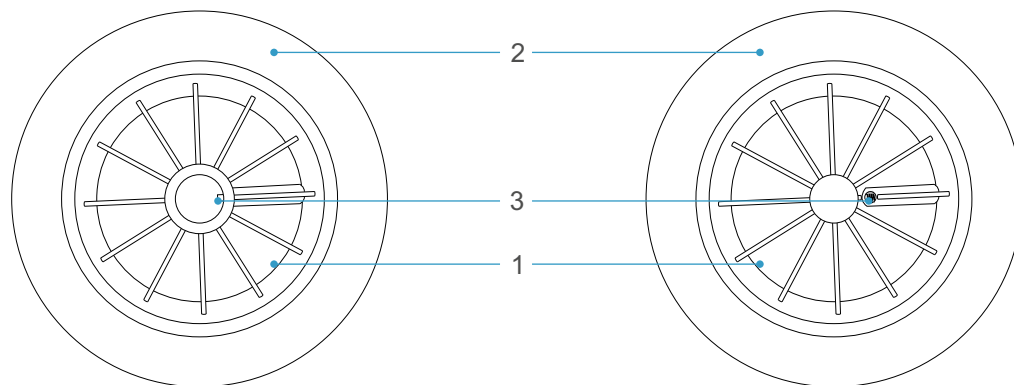

ROATĂ PENTRU
TOMBERON

FIȘA TEHNICĂ

DIMENSIUNI	CAPACITATE(kg)	CULOARE	COD
200	150	NEGRU	8001206

DESCRIERE

Ca piesă de schimb pentru tomberoanele din plastic cu volumul de 120 și 240 litri. Este fabricată din plastic de înaltă densitate și poliester compozit, rezistentă la acțiunea radiatiilor ultraviolete.

Correspunde normelor EN 840.

Temperatura ambientală de lucru: -40 +80°C

MATERIALE

NR.	DESCRIERE	MATERIAL	CULOARE
1	PNEU	POLIESTER COMPOZIT	NEAGRĂ
2	DISC	PLASTIC	NEAGRĂ
3	PIESĂ FIXARE OSIE	OȚEL ZINCAT	METALICĂ

DIMENSIUNI

COD	A (mm)	B (mm)	C (mm)	D (mm)	E (mm)	GREUTATE (kg)
8001206	200	138	30	23	45	0,895