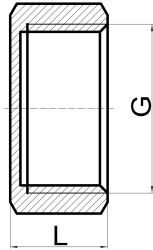

Capac din alamă FI  
Hexagonal Cap F

COD	Dimensiune	G	L	Ambalaj
0730448	1/2"	1/2"	12	10
0730449	3/4"	3/4"	13,5	10
0730450	1"	1"	15	5
0730451	1 1/4"	1 1/4"	15	5
0730452	1 1/2"	1 1/2"	16	5

Dop din alamă FE  
Flanged Male Plug M

COD	Dimensiune	G	L	L1	Ambalaj
0730454	1/2"	1/2"	17	9	10
0730455	3/4"	3/4"	19,5	11	10
0730456	1"	1"	21,5	11,5	5

Dop hexagonal din alamă FE  
Hexagonal Plug M

COD	Dimensiune	G	L	L1	Ambalaj
7010233	1/2"	1/2"	13,5	10,5	10