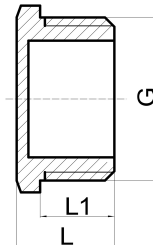

Capac din alamă FI  
Hexagonal Cap F

COD	Dimensiune	G	L	Ambalaj
0730448	1/2"	1/2"	12	10
0730449	3/4"	3/4"	13,5	10
0730450	1"	1"	15	5
0730451	1 1/4"	1 1/4"	15	5
0730452	1 1/2"	1 1/2"	16	5

Dop din alamă FE  
Flanged Male Plug M

COD	Dimensiune	G	L	L1	Ambalaj
0730454	1/2"	1/2"	17	9	10
0730455	3/4"	3/4"	19,5	11	10
0730456	1"	1"	21,5	11,5	5

Dop hexagonal din alamă FE  
Hexagonal Plug M

COD	Dimensiune	G	L	L1	Ambalaj
7010233	1/2"	1/2"	13,5	10,5	10