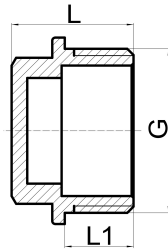

Capac din alamă FI  
Hexagonal Cap F

COD	Dimensiune	G	L	Ambalaj
0730448	1/2"	1/2"	12	10
0730449	3/4"	3/4"	13,5	10
0730450	1"	1"	15	5
0730451	1 1/4"	1 1/4"	15	5
0730452	1 1/2"	1 1/2"	16	5

Dop din alamă FE  
Flanged Male Plug M

COD	Dimensiune	G	L	L1	Ambalaj
0730454	1/2"	1/2"	17	9	10
0730455	3/4"	3/4"	19,5	11	10
0730456	1"	1"	21,5	11,5	5

Dop hexagonal din alamă FE  
Hexagonal Plug M

COD	Dimensiune	G	L	L1	Ambalaj
7010233	1/2"	1/2"	13,5	10,5	10