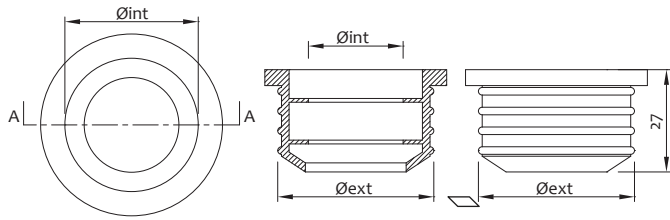

Garnitură de trecere în canalizare - neagră  
*Black rubber joint*

Cod.	$\varnothing_{ext}$	$\varnothing_{int}$	
7007228	50 mm	25mm	50-500
7007230	50 mm	40 mm	50-500