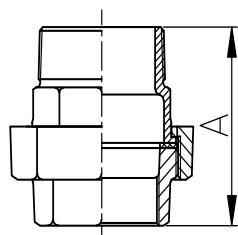

330D

Racord olandez galvanizat, FxF

COD	Dimensiune (țoli)	Dimensiune (mm)	A (mm)
1033004	1/2"	15	42
1033005	3/4"	20	52
1033006	1"	25	58
1033007	1 1/4"	32	65
1033008	1 1/2"	40	70
1033009	2"	50	78

331D

Racord olandez galvanizat, MxF

COD	Dimensiune (țoli)	Dimensiune (mm)	A (mm)
1033104	1/2"	15	69
1033105	3/4"	20	75
1033106	1"	25	83
1033107	1 1/4"	32	93
1033108	1 1/2"	40	98
1033109	2"	50	109