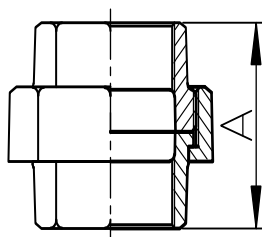

330D

Racord olandez galvanizat, FxF

COD	Dimensiune (țoli)	Dimensiune (mm)	A (mm)
1033004	1/2"	15	42
1033005	3/4"	20	52
1033006	1"	25	58
1033007	1 1/4"	32	65
1033008	1 1/2"	40	70
1033009	2"	50	78

331D

Racord olandez galvanizat, MxF

COD	Dimensiune (țoli)	Dimensiune (mm)	A (mm)
1033104	1/2"	15	69
1033105	3/4"	20	75
1033106	1"	25	83
1033107	1 1/4"	32	93
1033108	1 1/2"	40	98
1033109	2"	50	109