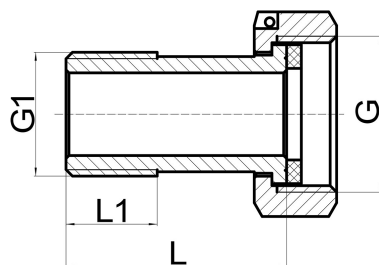

Racord olandez din alamă Fi x FI

Straight Union Rubber Sealed M/F

COD	Dimensiune	G	G1	L	L1	L2	Ambalaj
0730459	1/2"	1/2"	1/2"	41,5	10,5	10,5	10
0730460	3/4"	3/4"	3/4"	47	12	12	10
0730461	1"	1"	1"	52	14	14	5
0730462	1 1/4"	1 1/4"	1 1/4"	60,5	15,5	15,5	5
0730463	1 1/2"	1 1/2"	1 1/2"	65	17	17	5
0730464	2"	2"	2"	79	20	20	1

Cuplu pentru contor Fi x FE

Water Meter Connector M/F

COD	Dimensiune	G	G1	L	L1	Ambalaj
0730472	1/2"x3/4"	3/4"	1/2"	26	11	10
0730473	3/4"x1"	1"	3/4"	35	14	10
0730474	1"x1 1/4"	1 1/4"	1"	57	20	5
0730475	1 1/4"x1 1/2"	1 1/2"	1 1/4"	57,5	21	5
0730476	1 1/2"x2"	2"	1 1/2"	67	24	5
0730477	2"x2 1/2"	2 1/2"	2"	76	29	1