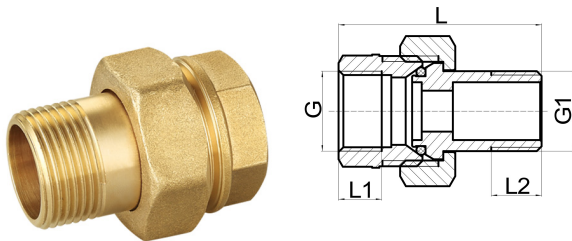

Racord olandez din alamă Fi x FI

Straight Union Rubber Sealed M/F

COD	Dimensiune	G	G1	L	L1	L2	Ambalaj
0730459	1/2"	1/2"	1/2"	41,5	10,5	10,5	10
0730460	3/4"	3/4"	3/4"	47	12	12	10
0730461	1"	1"	1"	52	14	14	5
0730462	1 1/4"	1 1/4"	1 1/4"	60,5	15,5	15,5	5
0730463	1 1/2"	1 1/2"	1 1/2"	65	17	17	5
0730464	2"	2"	2"	79	20	20	1

Cuplu pentru contor Fi x FE

Water Meter Connector M/F

COD	Dimensiune	G	G1	L	L1	Ambalaj
0730472	1/2"x3/4"	3/4"	1/2"	26	11	10
0730473	3/4"x1"	1"	3/4"	35	14	10
0730474	1"x1 1/4"	1 1/4"	1"	57	20	5
0730475	1 1/4"x1 1/2"	1 1/2"	1 1/4"	57,5	21	5
0730476	1 1/2"x2"	2"	1 1/2"	67	24	5
0730477	2"x2 1/2"	2 1/2"	2"	76	29	1