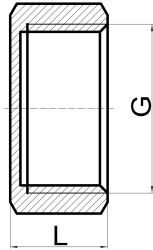

Capac din alamă FI
Hexagonal Cap F

COD	Dimensiune	G	L	Ambalaj
0730448	1/2"	1/2"	12	10
0730449	3/4"	3/4"	13,5	10
0730450	1"	1"	15	5
0730451	1 1/4"	1 1/4"	15	5
0730452	1 1/2"	1 1/2"	16	5

Dop din alamă FE
Flanged Male Plug M

COD	Dimensiune	G	L	L1	Ambalaj
0730454	1/2"	1/2"	17	9	10
0730455	3/4"	3/4"	19,5	11	10
0730456	1"	1"	21,5	11,5	5

Dop hexagonal din alamă FE
Hexagonal Plug M

COD	Dimensiune	G	L	L1	Ambalaj
7010233	1/2"	1/2"	13,5	10,5	10