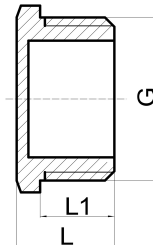

Capac din alamă FI
Hexagonal Cap F

COD	Dimensiune	G	L	Ambalaj
0730448	1/2"	1/2"	12	10
0730449	3/4"	3/4"	13,5	10
0730450	1"	1"	15	5
0730451	1 1/4"	1 1/4"	15	5
0730452	1 1/2"	1 1/2"	16	5

Dop din alamă FE
Flanged Male Plug M

COD	Dimensiune	G	L	L1	Ambalaj
0730454	1/2"	1/2"	17	9	10
0730455	3/4"	3/4"	19,5	11	10
0730456	1"	1"	21,5	11,5	5

Dop hexagonal din alamă FE
Hexagonal Plug M

COD	Dimensiune	G	L	L1	Ambalaj
7010233	1/2"	1/2"	13,5	10,5	10