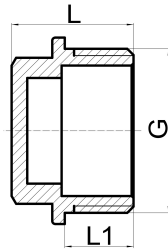

Capac din alamă FI
Hexagonal Cap F

COD	Dimensiune	G	L	Ambalaj
0730448	1/2"	1/2"	12	10
0730449	3/4"	3/4"	13,5	10
0730450	1"	1"	15	5
0730451	1 1/4"	1 1/4"	15	5
0730452	1 1/2"	1 1/2"	16	5

Dop din alamă FE
Flanged Male Plug M

COD	Dimensiune	G	L	L1	Ambalaj
0730454	1/2"	1/2"	17	9	10
0730455	3/4"	3/4"	19,5	11	10
0730456	1"	1"	21,5	11,5	5

Dop hexagonal din alamă FE
Hexagonal Plug M

COD	Dimensiune	G	L	L1	Ambalaj
7010233	1/2"	1/2"	13,5	10,5	10