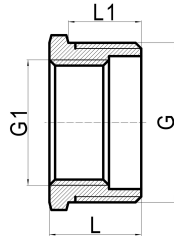

Reducție din alamă Fix FE

Bushing M/F

COD	Dimensiune	G	G1	L	L1	Ambalaj
0730419	1/2"x1/4"	1/2"	1/4"	14,5	10,5	10
0730420	1/2"x3/8"	1/2"	3/8"	14,5	10,5	10
0730421	3/4"x1/2"	3/4"	1/2"	16	11,5	10
0730422	1"x1/2"	1"	1/2"	17,5	12,5	5
0730423	1"x3/4"	1"	3/4"	17,5	12,5	5
0708869	1 1/4"x1/2"	1 1/4"	1/2"	19,5	14,5	5
0730424	1 1/4"x3/4"	1 1/4"	3/4"	19,5	14,5	5
0730425	1 1/4"x1"	1 1/4"	1"	19,5	14,5	5
0730426	1 1/2"x3/4"	1 1/2"	3/4"	20,5	15	5
0730427	1 1/2"x1"	1 1/2"	1"	20,5	15	5
0730428	1 1/2"x1 1/4"	1 1/2"	1 1/4"	20,5	15	5
0730429	2"x1 1/4"	2"	1 1/4"	25,5	19	1
0730430	2"x1 1/2"	2"	1 1/2"	25,5	19	1
0730431	2 1/2"x1"	2 1/2"	1"	28	21	1
0730432	2 1/2"x1 1/4"	2 1/2"	1 1/4"	28	21	1