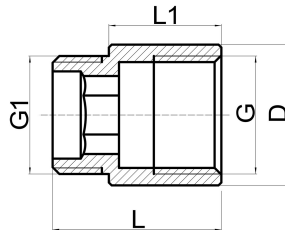

Niplu prelungit din alamă Fi x FE

Extension M/F

COD	Dimensiune	D	G	G1	L	L1	Ambalaj
0730384	1/2"x10	25	1/2"	1/2"	20	10	10
0730385	1/2"x15	25	1/2"	1/2"	25	15	10
0730386	1/2"x20	25	1/2"	1/2"	30	20	10
0730387	1/2"x25	25	1/2"	1/2"	35	25	10
0730388	1/2"x30	25	1/2"	1/2"	40	30	10
0730390	1/2"x50	25	1/2"	1/2"	60	50	5
0730391	1/2"x80	25	1/2"	1/2"	90	80	5
0730392	1/2"x100	25	1/2"	1/2"	110	100	5
0730393	3/4"x10	30,5	3/4"	3/4"	22	10	10
0730394	3/4"x20	30,5	3/4"	3/4"	32	20	10
0730395	3/4"x30	30,5	3/4"	3/4"	42	30	10
0730397	3/4"x50	30,5	3/4"	3/4"	62	50	5

Niplu prelungit din alamă Fi x FE - Nichelat

Extension M/F

COD	Dimensiune	D	G	G1	L	L1	Ambalaj
7002052	1/2"x10	25	1/2"	1/2"	20	10	10
7002053	1/2"x15	25	1/2"	1/2"	25	15	10
7002054	1/2"x20	25	1/2"	1/2"	30	20	10
7002055	1/2"x25	25	1/2"	1/2"	35	25	10
7002056	1/2"x30	25	1/2"	1/2"	40	30	10
7002057	1/2"x40	25	1/2"	1/2"	50	40	5
7002058	1/2"x50	25	1/2"	1/2"	60	50	5