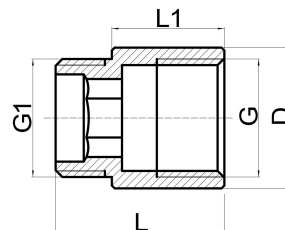

Niplu prelungit din alamă Fi x FE

Extension M/F

COD	Dimensiune	D	G	G1	L	L1	Ambalaj
0730384	1/2"x10	25	1/2"	1/2"	20	10	10
0730385	1/2"x15	25	1/2"	1/2"	25	15	10
0730386	1/2"x20	25	1/2"	1/2"	30	20	10
0730387	1/2"x25	25	1/2"	1/2"	35	25	10
0730388	1/2"x30	25	1/2"	1/2"	40	30	10
0730390	1/2"x50	25	1/2"	1/2"	60	50	5
0730391	1/2"x80	25	1/2"	1/2"	90	80	5
0730392	1/2"x100	25	1/2"	1/2"	110	100	5
0730393	3/4"x10	30,5	3/4"	3/4"	22	10	10
0730394	3/4"x20	30,5	3/4"	3/4"	32	20	10
0730395	3/4"x30	30,5	3/4"	3/4"	42	30	10
0730397	3/4"x50	30,5	3/4"	3/4"	62	50	5

Niplu prelungit din alamă Fi x FE - Nichelat

Extension M/F

COD	Dimensiune	D	G	G1	L	L1	Ambalaj
7002052	1/2"x10	25	1/2"	1/2"	20	10	10
7002053	1/2"x15	25	1/2"	1/2"	25	15	10
7002054	1/2"x20	25	1/2"	1/2"	30	20	10
7002055	1/2"x25	25	1/2"	1/2"	35	25	10
7002056	1/2"x30	25	1/2"	1/2"	40	30	10
7002057	1/2"x40	25	1/2"	1/2"	50	40	5
7002058	1/2"x50	25	1/2"	1/2"	60	50	5