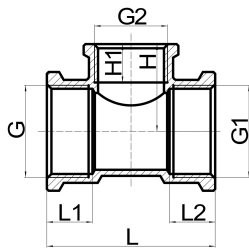

Teu din alamă egal FixFixFI

Equal TEE F/F/F

COD	G	L	L1	H	H1	Ambalaj
0730327	1/2"	44	11	22	11	10
0730328	3/4"	56	13,5	28	13,5	5
0730329	1"	64	14	32	14	5
0730330	1 1/4"	76	16	38	16	5
0730331	1 1/2"	81	16	40,5	16	1
0730332	2"	102	20	51	20	1

Teu din alamă redus FixFixFI

Reduced Tee F/F/F

COD	Dimensiune	G	G1	G2	L	L1	L2	H	H1	Ambalaj
0730337	3/4"x1/2"	3/4"	3/4"	1/2"	48	13	13	25	11	10
0730339	1"x1/2"	1"	1"	1/2"	52	14	14	27,5	11	5
0730340	1"x3/4"	1"	1"	3/4"	57	14	14	30	13,5	5
0730343	1 1/4"x1"	1 1/4"	1 1/4"	1"	66	16	16	34,5	14	5
0730346	1 1/2"x1"	1 1/2"	1 1/2"	1"	66	16	16	38	14	5
0730347	1 1/2"x1 1/4"	1 1/2"	1 1/2"	1 1/4"	74	16	16	41	15	5
0730350	2"x1"	2"	2"	1"	78	21	21	44	15	1
0730352	2"x1 1/2"	2"	2"	1 1/2"	92	21	21	46	17	1