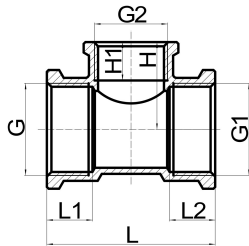

Teu din alamă egal FixFixFI

Equal TEE F/F/F

COD	G	L	L1	H	H1	Ambalaj
0730327	1/2"	44	11	22	11	10
0730328	3/4"	56	13,5	28	13,5	5
0730329	1"	64	14	32	14	5
0730330	1 1/4"	76	16	38	16	5
0730331	1 1/2"	81	16	40,5	16	1
0730332	2"	102	20	51	20	1

Teu din alamă redus FixFixFI

Reduced Tee F/F/F

COD	Dimensiune	G	G1	G2	L	L1	L2	H	H1	Ambalaj
0730337	3/4"x1/2"	3/4"	3/4"	1/2"	48	13	13	25	11	10
0730339	1"x1/2"	1"	1"	1/2"	52	14	14	27,5	11	5
0730340	1"x3/4"	1"	1"	3/4"	57	14	14	30	13,5	5
0730343	1 1/4"x1"	1 1/4"	1 1/4"	1"	66	16	16	34,5	14	5
0730346	1 1/2"x1"	1 1/2"	1 1/2"	1"	66	16	16	38	14	5
0730347	1 1/2"x1 1/4"	1 1/2"	1 1/2"	1 1/4"	74	16	16	41	15	5
0730350	2"x1"	2"	2"	1"	78	21	21	44	15	1
0730352	2"x1 1/2"	2"	2"	1 1/2"	92	21	21	46	17	1