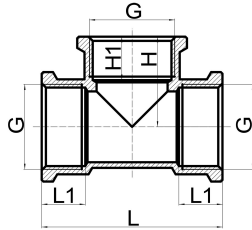

Teu din alamă egal FxFlxFl

Equal TEE F/F/F

COD	G	L	L1	H	H1	Ambalaj
0730327	1/2"	44	11	22	11	10
0730328	3/4"	56	13,5	28	13,5	5
0730329	1"	64	14	32	14	5
0730330	1 1/4"	76	16	38	16	5
0730331	1 1/2"	81	16	40,5	16	1
0730332	2"	102	20	51	20	1

Teu din alamă redus FxFlxFl

Reduced Tee F/F/F

COD	Dimensiune	G	G1	G2	L	L1	L2	H	H1	Ambalaj
0730337	3/4"x1/2"	3/4"	3/4"	1/2"	48	13	13	25	11	10
0730339	1"x1/2"	1"	1"	1/2"	52	14	14	27,5	11	5
0730340	1"x3/4"	1"	1"	3/4"	57	14	14	30	13,5	5
0730343	1 1/4"x1"	1 1/4"	1 1/4"	1"	66	16	16	34,5	14	5
0730346	1 1/2"x1"	1 1/2"	1 1/2"	1"	66	16	16	38	14	5
0730347	1 1/2"x1 1/4"	1 1/2"	1 1/2"	1 1/4"	74	16	16	41	15	5
0730350	2"x1"	2"	2"	1"	78	21	21	44	15	1
0730352	2"x1 1/2"	2"	2"	1 1/2"	92	21	21	46	17	1