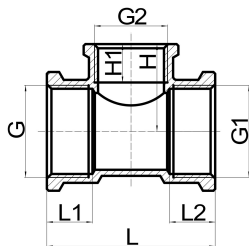

Teu din alamă egal FxFlxFl

Equal TEE F/F/F

COD	G	L	L1	H	H1	Ambalaj
0730327	1/2"	44	11	22	11	10
0730328	3/4"	56	13,5	28	13,5	5
0730329	1"	64	14	32	14	5
0730330	1 1/4"	76	16	38	16	5
0730331	1 1/2"	81	16	40,5	16	1
0730332	2"	102	20	51	20	1

Teu din alamă redus FxFlxFl

Reduced Tee F/F/F

COD	Dimensiune	G	G1	G2	L	L1	L2	H	H1	Ambalaj
0730337	3/4"x1/2"	3/4"	3/4"	1/2"	48	13	13	25	11	10
0730339	1"x1/2"	1"	1"	1/2"	52	14	14	27,5	11	5
0730340	1"x3/4"	1"	1"	3/4"	57	14	14	30	13,5	5
0730343	1 1/4"x1"	1 1/4"	1 1/4"	1"	66	16	16	34,5	14	5
0730346	1 1/2"x1"	1 1/2"	1 1/2"	1"	66	16	16	38	14	5
0730347	1 1/2"x1 1/4"	1 1/2"	1 1/2"	1 1/4"	74	16	16	41	15	5
0730350	2"x1"	2"	2"	1"	78	21	21	44	15	1
0730352	2"x1 1/2"	2"	2"	1 1/2"	92	21	21	46	17	1