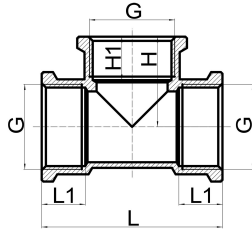

Teu din alamă egal FixFixFI

Equal TEE F/F/F

COD	G	L	L1	H	H1	Ambalaj
0730327	1/2"	44	11	22	11	10
0730328	3/4"	56	13,5	28	13,5	5
0730329	1"	64	14	32	14	5
0730330	1 1/4"	76	16	38	16	5
0730331	1 1/2"	81	16	40,5	16	1
0730332	2"	102	20	51	20	1

Teu din alamă redus FixFixFI

Reduced Tee F/F/F

COD	Dimensiune	G	G1	G2	L	L1	L2	H	H1	Ambalaj
0730337	3/4"x1/2"	3/4"	3/4"	1/2"	48	13	13	25	11	10
0730339	1"x1/2"	1"	1"	1/2"	52	14	14	27,5	11	5
0730340	1"x3/4"	1"	1"	3/4"	57	14	14	30	13,5	5
0730343	1 1/4"x1"	1 1/4"	1 1/4"	1"	66	16	16	34,5	14	5
0730346	1 1/2"x1"	1 1/2"	1 1/2"	1"	66	16	16	38	14	5
0730347	1 1/2"x1 1/4"	1 1/2"	1 1/2"	1 1/4"	74	16	16	41	15	5
0730350	2"x1"	2"	2"	1"	78	21	21	44	15	1
0730352	2"x1 1/2"	2"	2"	1 1/2"	92	21	21	46	17	1