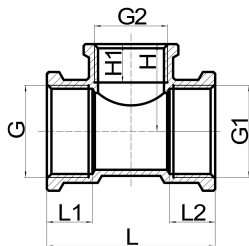

Teu din alamă egal FixFixFI

Equal TEE F/F/F

COD	G	L	L1	H	H1	Ambalaj
0730327	1/2"	44	11	22	11	10
0730328	3/4"	56	13,5	28	13,5	5
0730329	1"	64	14	32	14	5
0730330	1 1/4"	76	16	38	16	5
0730331	1 1/2"	81	16	40,5	16	1
0730332	2"	102	20	51	20	1

Teu din alamă redus FixFixFI

Reduced Tee F/F/F

COD	Dimensiune	G	G1	G2	L	L1	L2	H	H1	Ambalaj
0730337	3/4"x1/2"	3/4"	3/4"	1/2"	48	13	13	25	11	10
0730339	1"x1/2"	1"	1"	1/2"	52	14	14	27,5	11	5
0730340	1"x3/4"	1"	1"	3/4"	57	14	14	30	13,5	5
0730343	1 1/4"x1"	1 1/4"	1 1/4"	1"	66	16	16	34,5	14	5
0730346	1 1/2"x1"	1 1/2"	1 1/2"	1"	66	16	16	38	14	5
0730347	1 1/2"x1 1/4"	1 1/2"	1 1/2"	1 1/4"	74	16	16	41	15	5
0730350	2"x1"	2"	2"	1"	78	21	21	44	15	1
0730352	2"x1 1/2"	2"	2"	1 1/2"	92	21	21	46	17	1