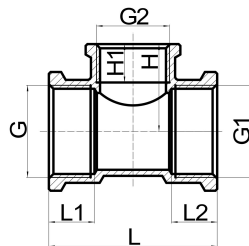

Teu din alamă egal FixFixFI

Equal TEE F/F/F

COD	G	L	L1	H	H1	Ambalaj
0730327	1/2"	44	11	22	11	10
0730328	3/4"	56	13,5	28	13,5	5
0730329	1"	64	14	32	14	5
0730330	1 1/4"	76	16	38	16	5
0730331	1 1/2"	81	16	40,5	16	1
0730332	2"	102	20	51	20	1

Teu din alamă redus FixFixFI

Reduced Tee F/F/F

COD	Dimensiune	G	G1	G2	L	L1	L2	H	H1	Ambalaj
0730337	3/4"x1/2"	3/4"	3/4"	1/2"	48	13	13	25	11	10
0730339	1"x1/2"	1"	1"	1/2"	52	14	14	27,5	11	5
0730340	1"x3/4"	1"	1"	3/4"	57	14	14	30	13,5	5
0730343	1 1/4"x1"	1 1/4"	1 1/4"	1"	66	16	16	34,5	14	5
0730346	1 1/2"x1"	1 1/2"	1 1/2"	1"	66	16	16	38	14	5
0730347	1 1/2"x1 1/4"	1 1/2"	1 1/2"	1 1/4"	74	16	16	41	15	5
0730350	2"x1"	2"	2"	1"	78	21	21	44	15	1
0730352	2"x1 1/2"	2"	2"	1 1/2"	92	21	21	46	17	1