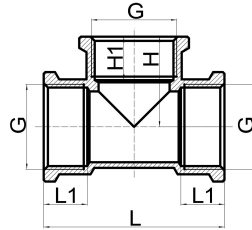

Teu din alamă egal FixFixFI

Equal TEE F/F/F

COD	G	L	L1	H	H1	Ambalaj
0730327	1/2"	44	11	22	11	10
0730328	3/4"	56	13,5	28	13,5	5
0730329	1"	64	14	32	14	5
0730330	1 1/4"	76	16	38	16	5
0730331	1 1/2"	81	16	40,5	16	1
0730332	2"	102	20	51	20	1

Teu din alamă redus FixFixFI

Reduced Tee F/F/F

COD	Dimensiune	G	G1	G2	L	L1	L2	H	H1	Ambalaj
0730337	3/4"x1/2"	3/4"	3/4"	1/2"	48	13	13	25	11	10
0730339	1"x1/2"	1"	1"	1/2"	52	14	14	27,5	11	5
0730340	1"x3/4"	1"	1"	3/4"	57	14	14	30	13,5	5
0730343	1 1/4"x1"	1 1/4"	1 1/4"	1"	66	16	16	34,5	14	5
0730346	1 1/2"x1"	1 1/2"	1 1/2"	1"	66	16	16	38	14	5
0730347	1 1/2"x1 1/4"	1 1/2"	1 1/2"	1 1/4"	74	16	16	41	15	5
0730350	2"x1"	2"	2"	1"	78	21	21	44	15	1
0730352	2"x1 1/2"	2"	2"	1 1/2"	92	21	21	46	17	1