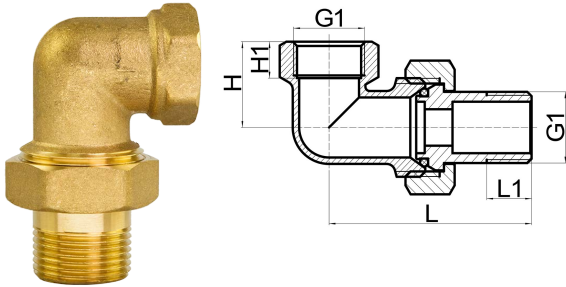

Cot din alamă cu olandez 90° Fix FE, cu garnitură
Angle Union Rubber Sealed M/F

COD	G	G1	L	L1	H	H1	Ambalaj
0730320	1/2"	1/2"	45	10,5	20,5	10,5	10
0730321	3/4"	3/4"	53	12,5	25,5	12	10
0730322	1"	1"	63	14	31	13,5	5
0730323	1 1/4"	1 1/4"	73	15,5	36	15,5	5
0730324	1 1/2"	1 1/2"	81,5	17	41,5	17,5	5
0730325	2"	2"	98,5	20	50,5	20	1

Cot din alamă cu talpă 90° Fix FI
Wallplate Elbow F/F

COD	G	L	L1	H	H1	H2	Ambalaj
0730317	1/2"	22	11	38	22	11	10
0730318	3/4"	28	13,5	47	28	13,5	10