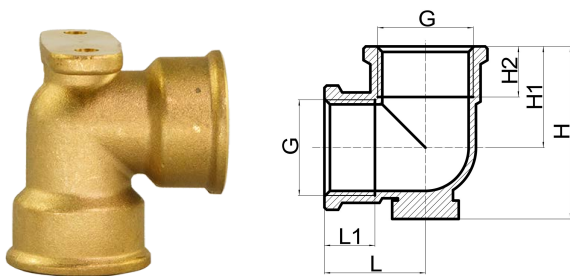

Cot din alamă cu olandez 90° Fix FE, cu garnitură
Angle Union Rubber Sealed M/F

COD	G	G1	L	L1	H	H1	Ambalaj
0730320	1/2"	1/2"	45	10,5	20,5	10,5	10
0730321	3/4"	3/4"	53	12,5	25,5	12	10
0730322	1"	1"	63	14	31	13,5	5
0730323	1 1/4"	1 1/4"	73	15,5	36	15,5	5
0730324	1 1/2"	1 1/2"	81,5	17	41,5	17,5	5
0730325	2"	2"	98,5	20	50,5	20	1

Cot din alamă cu talpă 90° Fix FI
Wallplate Elbow F/F

COD	G	L	L1	H	H1	H2	Ambalaj
0730317	1/2"	22	11	38	22	11	10
0730318	3/4"	28	13,5	47	28	13,5	10