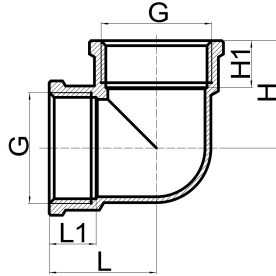

Cot din alamă 90° Fi x FI

Equal Elbow F/F

COD	G	L	L1	H	H1	Ambalaj
0730301	1/2"	22	11	22	11	10
0730302	3/4"	28	13,5	28	13,5	10
0730303	1"	32	14	32	14	5
0730304	1 1/4"	38	16	38	16	5
0730305	1 1/2"	40,5	16	40,5	16	5
0730306	2"	51	20	51	20	1

Cot din alamă 90° Fix FE

Equal Elbow M/F

COD	G	G1	L	L1	H	H1	Ambalaj
0730308	1/2"	1/2"	29	10,5	22	11	10
0730309	3/4"	3/4"	33,5	12,5	28	13,5	10
0730310	1"	1"	38	13	32	14	5
0730311	1 1/4"	1 1/4"	45	15	37	15	5
0730312	1 1/2"	1 1/2"	48	16	40	16	5
0730313	2"	2"	62	19	52	20	1

Cot din alamă 90° FEx FE

Equal Elbo M/F

COD	G	L	L1	H	H1	Ambalaj
0730315	1/2"	26,5	10,5	26,5	10,5	10
0730316	3/4"	32,5	12	32,5	12	10