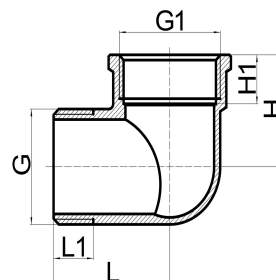

Cot din alamă 90° Fi x FI

Equal Elbow F/F

COD	G	L	L1	H	H1	Ambalaj
0730301	1/2"	22	11	22	11	10
0730302	3/4"	28	13,5	28	13,5	10
0730303	1"	32	14	32	14	5
0730304	1 1/4"	38	16	38	16	5
0730305	1 1/2"	40,5	16	40,5	16	5
0730306	2"	51	20	51	20	1

Cot din alamă 90° Fix FE

Equal Elbow M/F

COD	G	G1	L	L1	H	H1	Ambalaj
0730308	1/2"	1/2"	29	10,5	22	11	10
0730309	3/4"	3/4"	33,5	12,5	28	13,5	10
0730310	1"	1"	38	13	32	14	5
0730311	1 1/4"	1 1/4"	45	15	37	15	5
0730312	1 1/2"	1 1/2"	48	16	40	16	5
0730313	2"	2"	62	19	52	20	1

Cot din alamă 90° FEx FE

Equal Elbo M/F

COD	G	L	L1	H	H1	Ambalaj
0730315	1/2"	26,5	10,5	26,5	10,5	10
0730316	3/4"	32,5	12	32,5	12	10