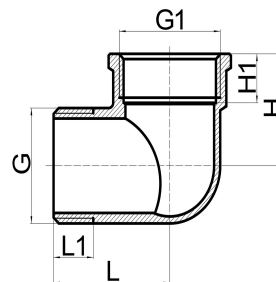

Cot din alamă 90° Fi x FI

Equal Elbow F/F

COD	G	L	L1	H	H1	Ambalaj
0730301	1/2"	22	11	22	11	10
0730302	3/4"	28	13,5	28	13,5	10
0730303	1"	32	14	32	14	5
0730304	1 1/4"	38	16	38	16	5
0730305	1 1/2"	40,5	16	40,5	16	5
0730306	2"	51	20	51	20	1

Cot din alamă 90° Fix FE

Equal Elbow M/F

COD	G	G1	L	L1	H	H1	Ambalaj
0730308	1/2"	1/2"	29	10,5	22	11	10
0730309	3/4"	3/4"	33,5	12,5	28	13,5	10
0730310	1"	1"	38	13	32	14	5
0730311	1 1/4"	1 1/4"	45	15	37	15	5
0730312	1 1/2"	1 1/2"	48	16	40	16	5
0730313	2"	2"	62	19	52	20	1

Cot din alamă 90° FEx FE

Equal Elbo M/F

COD	G	L	L1	H	H1	Ambalaj
0730315	1/2"	26,5	10,5	26,5	10,5	10
0730316	3/4"	32,5	12	32,5	12	10