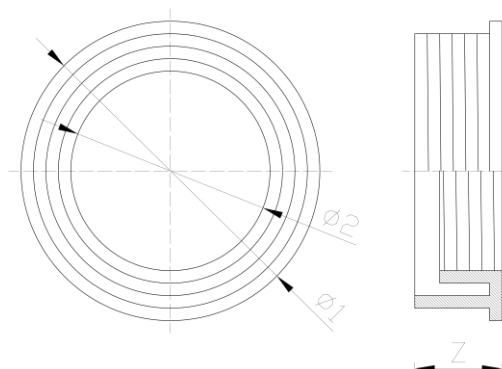

Redukcja gumowa

Rubber reducing joint

Znajdź ten produkt na naszej stronie!
Find this product on our website!

DANE PRODUKTU / SPECIFICATIONS

WŁASNOŚCI PRODUKTU / PRODUCT FEATURES

MATERIAŁ:

Guma

MATERIAL:

Rubber

Redukcje gumowe mają szerokie zastosowanie w instalacjach sanitarnych.

Redukcje pełnią równocześnie rolę uszczelki.

Rubber reducing joints are widely used in sanitary installations.

Reducing joints also act as sealing elements.

Kod Code-index Артикул продукта Artikelnummer Codice	Ø1 / Ø2	Wymiary produktu Product dimensions Размеры Abmessungen Dimensioni Dell'articolo		Opakowanie jednostkowe Individual packaging Единичная упаковка Einzelverpackung Confezione singola		Opakowanie zbiorcze Bulk packaging Общая упаковка Sammelverpackung Paleta-Bancale				Paleta Pallet Поддон Palette Bancale			
		z [mm]											
E-692870	32/25	23	14,0	1	0,01	25	25	-	0,35	-	-	-	-
E-692863	40/25	23	23,7	1	0,02	25	25	-	0,59	-	-	-	-
E-692856	40/32	23	16,2	1	0,02	25	25	-	0,41	-	-	-	-
E-692849	56/32	25	35,0	1	0,04	25	25	-	0,88	-	-	-	-
E-692832	56/40	25	30,0	1	0,03	25	25	-	0,75	-	-	-	-
E-692825	50/25	21	19,2	1	0,02	25	25	-	0,48	-	-	-	-
E-692818	50/32	21	20,3	1	0,02	25	25	-	0,51	-	-	-	-
E-692801	50/40	21	18,5	1	0,02	25	25	-	0,46	-	-	-	-
E-692795	110/100	25	53,5	1	0,05	25	25	-	1,34	-	-	-	-