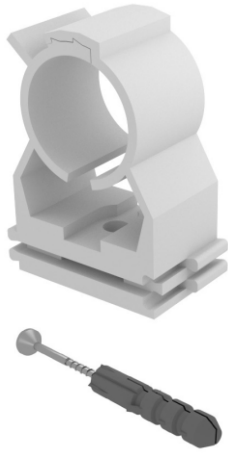

Colier cu capac, șurub și diblu

Clip with screw and plug

COD	Ø	Dimensiune colier	Șurub Ø1/x1 (mm)	Diblu Ø2/x2 (mm)	Ambalaj
0690322	14 - 16 mm	31 x 15,8 x 38	4 x 45	8 x 40	100
0690323	20 - 23 mm	31 x 15,8 x 41,15	4 x 45	8 x 40	100
0690324	25 - 29 mm	41,1 x 15,9 x 48	4 x 45	8 x 40	50
0690325	32 - 35 mm	40,2 x 15,8 x 56	4 x 45	8 x 40	50

Suport baterie PPR, Lipire x FI - TIP 1

Double battery connection, Welding x F - TYPE 1

COD	Ø	Dimensiune colier	Șurub Ø1/x1 (mm)	Diblu Ø2/x2 (mm)	Ambalaj
0690326	16 - 18 mm	23 x 15,5 x 34	4 x 45	8 x 40	100

Suport baterie PPR, Lipire x FI - TIP 1

Double battery connection, Welding x F - TYPE 1

COD	Ø	Dimensiune colier	Șurub Ø1/x1 (mm)	Diblu Ø2/x2 (mm)	Ambalaj
0690654	16 - 18 mm	59 x 15,5 x 34	4 x 45	8 x 40	50