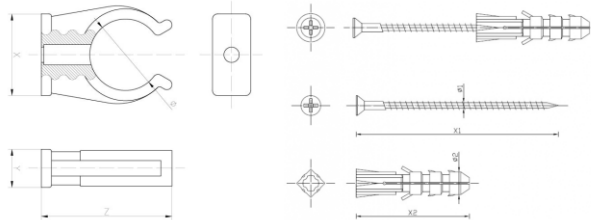

Colier cu capac, șurub și diblu

Clip with screw and plug

COD	Ø	Dimensiune colier	Șurub Ø1/x1 (mm)	Diblu Ø2/x2 (mm)	Ambalaj
0690322	14 - 16 mm	31 x 15,8 x 38	4 x 45	8 x 40	100
0690323	20 - 23 mm	31 x 15,8 x 41,15	4 x 45	8 x 40	100
0690324	25 - 29 mm	41,1 x 15,9 x 48	4 x 45	8 x 40	50
0690325	32 - 35 mm	40,2 x 15,8 x 56	4 x 45	8 x 40	50

Suport baterie PPR, Lipire x FI - TIP 1

Double battery connection, Welding x F - TYPE 1

COD	Ø	Dimensiune colier	Șurub Ø1/x1 (mm)	Diblu Ø2/x2 (mm)	Ambalaj
0690326	16 - 18 mm	23 x 15,5 x 34	4 x 45	8 x 40	100

Suport baterie PPR, Lipire x FI - TIP 1

Double battery connection, Welding x F - TYPE 1

COD	Ø	Dimensiune colier	Șurub Ø1/x1 (mm)	Diblu Ø2/x2 (mm)	Ambalaj
0690654	16 - 18 mm	59 x 15,5 x 34	4 x 45	8 x 40	50