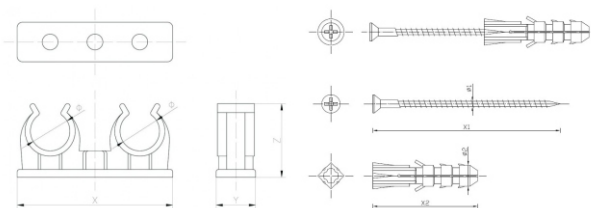

Colier cu capac, șurub și diblu

Clip with screw and plug

COD	Ø	Dimensiune colier	Șurub Ø1/x1 (mm)	Diblu Ø2/x2 (mm)	Ambalaj
0690322	14 - 16 mm	31 x 15,8 x 38	4 x 45	8 x 40	100
0690323	20 - 23 mm	31 x 15,8 x 41,15	4 x 45	8 x 40	100
0690324	25 - 29 mm	41,1 x 15,9 x 48	4 x 45	8 x 40	50
0690325	32 - 35 mm	40,2 x 15,8 x 56	4 x 45	8 x 40	50

Suport baterie PPR, Lipire x FI - TIP 1

Double battery connection, Welding x F - TYPE 1

COD	Ø	Dimensiune colier	Șurub Ø1/x1 (mm)	Diblu Ø2/x2 (mm)	Ambalaj
0690326	16 - 18 mm	23 x 15,5 x 34	4 x 45	8 x 40	100

Suport baterie PPR, Lipire x FI - TIP 1

Double battery connection, Welding x F - TYPE 1

COD	Ø	Dimensiune colier	Șurub Ø1/x1 (mm)	Diblu Ø2/x2 (mm)	Ambalaj
0690654	16 - 18 mm	59 x 15,5 x 34	4 x 45	8 x 40	50