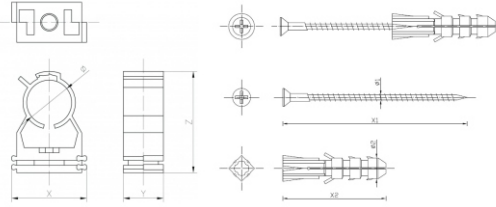

Colier cu capac, șurub și diblu

Clip with screw and plug

COD	Ø	Dimensiune colier	Șurub Ø1/x1 (mm)	Diblu Ø2/x2 (mm)	Ambalaj
0690322	14 - 16 mm	31 x 15,8 x 38	4 x 45	8 x 40	100
0690323	20 - 23 mm	31 x 15,8 x 41,15	4 x 45	8 x 40	100
0690324	25 - 29 mm	41,1 x 15,9 x 48	4 x 45	8 x 40	50
0690325	32 - 35 mm	40,2 x 15,8 x 56	4 x 45	8 x 40	50

Suport baterie PPR, Lipire x FI - TIP 1

Double battery connection, Welding x F - TYPE 1

COD	Ø	Dimensiune colier	Șurub Ø1/x1 (mm)	Diblu Ø2/x2 (mm)	Ambalaj
0690326	16 - 18 mm	23 x 15,5 x 34	4 x 45	8 x 40	100

Suport baterie PPR, Lipire x FI - TIP 1

Double battery connection, Welding x F - TYPE 1

COD	Ø	Dimensiune colier	Șurub Ø1/x1 (mm)	Diblu Ø2/x2 (mm)	Ambalaj
0690654	16 - 18 mm	59 x 15,5 x 34	4 x 45	8 x 40	50