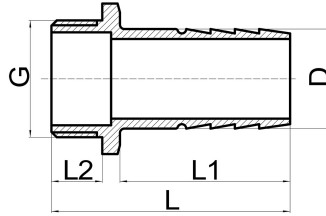

Adaptor alamă cu portfurtun FE

Hexagonal Male Hose Nipple M

COD	Dimensiune	D	G	L	L1	L2	Ambalaj
0501152	1/2"x6	6	1/2"	35	20	10,5	10
7009020	1/2"x8	8	1/2"	38	23	10,5	10
0411811	1/2"x10	10	1/2"	42	27	10,5	10
0411812	1/2"x13	13	1/2"	43,5	28,5	10,5	10
0501151	1/2"x15	15	1/2"	49	34	10,5	10
0501153	3/4"x12	12	3/4"	54	38	11,5	10
0501154	3/4"x15	15	3/4"	54	38	11,5	10
0411818	3/4"x20	20	3/4"	54	38,5	11,5	10
0411825	1"x25	25	1"	56	39	12	5
0411832	1 1/4"x32	32	1 1/4"	61,5	39	16	5
0411840	1 1/2"x38	38	1 1/2"	69	43,5	19,5	5
0411850	2"x50	50	2"	84	53	24	1
0411875	3"x75	75	3"				1
0411899	4"x100	100	4"				1

Adaptor alamă cu portfurtun Fi

Female Hose Nipple F

COD	Dimensiune	D	G	L	L1	L2	Ambalaj
0411908	1/2"x8	8	1/2"	38	25	11	10
0411910	1/2"x10	10	1/2"	40	27	11	10
0411913	1/2"x13	13	1/2"	40	27	11	10
0411915	1/2"x15	15	1/2"	45	34	11	10