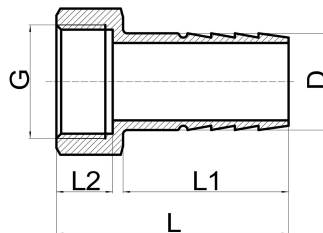

Adaptor alamă cu portfurtun FE

Hexagonal Male Hose Nipple M

COD	Dimensiune	D	G	L	L1	L2	Ambalaj
0501152	1/2"x6	6	1/2"	35	20	10,5	10
7009020	1/2"x8	8	1/2"	38	23	10,5	10
0411811	1/2"x10	10	1/2"	42	27	10,5	10
0411812	1/2"x13	13	1/2"	43,5	28,5	10,5	10
0501151	1/2"x15	15	1/2"	49	34	10,5	10
0501153	3/4"x12	12	3/4"	54	38	11,5	10
0501154	3/4"x15	15	3/4"	54	38	11,5	10
0411818	3/4"x20	20	3/4"	54	38,5	11,5	10
0411825	1"x25	25	1"	56	39	12	5
0411832	1 1/4"x32	32	1 1/4"	61,5	39	16	5
0411840	1 1/2"x38	38	1 1/2"	69	43,5	19,5	5
0411850	2"x50	50	2"	84	53	24	1
0411875	3"x75	75	3"				1
0411899	4"x100	100	4"				1

Adaptor alamă cu portfurtun Fi

Female Hose Nipple F

COD	Dimensiune	D	G	L	L1	L2	Ambalaj
0411908	1/2"x8	8	1/2"	38	25	11	10
0411910	1/2"x10	10	1/2"	40	27	11	10
0411913	1/2"x13	13	1/2"	40	27	11	10
0411915	1/2"x15	15	1/2"	45	34	11	10