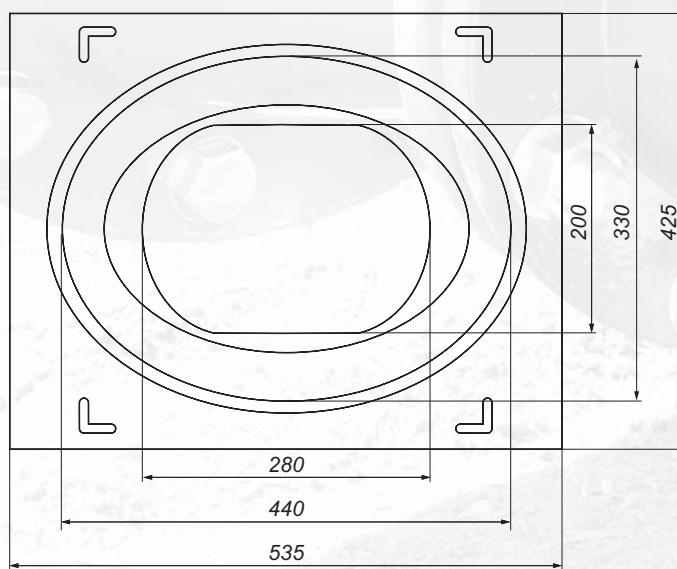

Pentru hidranti

Material: HDPE
It is used to stabilize the box on the ground.