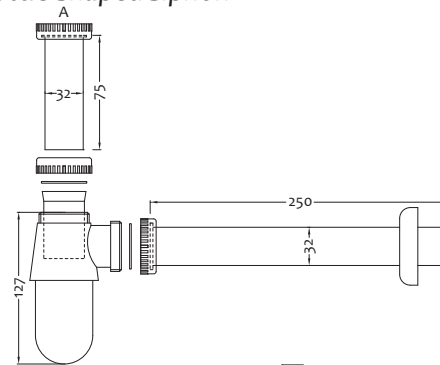

Sifon pentru lavoar din alamă nichelat

Brass bottle-shaped siphon

Art.	A	B	
0400308	1"1/4	32 mm	50