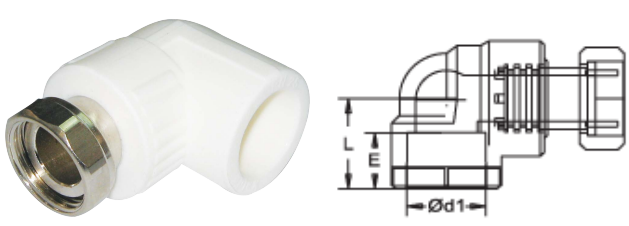

Cot PPR 90° alb cu semiolandez , Lipire x FI
 PPR elbow with nut, Welding x F

COD	Dimensiune	Ø d1	L	E	Ambalaj
0311357	20x1/2"	19,5	30	14,5	80
0311358	25x3/4"	24,5	32	16	60

Cruce PPR, Lipire x Lipire
 PPR Cross, Welding x Welding

COD	Dimensiune	Ø d1	E	L	Ambalaj
0311151	20	19,5	14,5	50	105
0311152	25	24,5	16	55	60
0311153	32	31,5	18	60	32

Capac PPR , Lipire
 PPR Stopend, Welding

COD	Dimensiune	D1	E	Ambalaj
0311181	20	19,5	14,5	350
0311182	25	24,5	16	270
0311183	32	31,5	18	150
0311035	40	39,4	20,5	90

Dop de probă PPR, FE
 PPR End Plug, M

COD	Dimensiune	D	L	Ambalaj
0311251	1/2"	20,3	25	300
0311252	3/4"	26	15	300