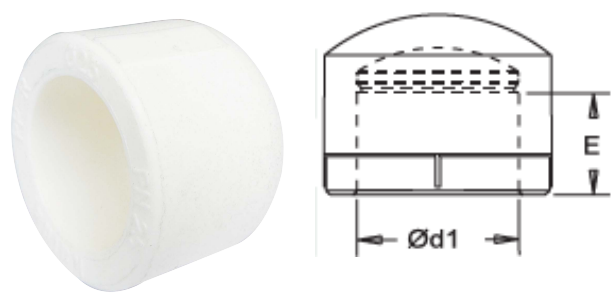

Cot PPR 90° alb cu semiolandez , Lipire x FI
 PPR elbow with nut, Welding x F

COD	Dimensiune	Ø d1	L	E	Ambalaj
0311357	20x1/2"	19,5	30	14,5	80
0311358	25x3/4"	24,5	32	16	60

Cruce PPR, Lipire x Lipire
 PPR Cross, Welding x Welding

COD	Dimensiune	Ø d1	E	L	Ambalaj
0311151	20	19,5	14,5	50	105
0311152	25	24,5	16	55	60
0311153	32	31,5	18	60	32

Capac PPR , Lipire
 PPR Stopend, Welding

COD	Dimensiune	D1	E	Ambalaj
0311181	20	19,5	14,5	350
0311182	25	24,5	16	270
0311183	32	31,5	18	150
0311035	40	39,4	20,5	90

Dop de probă PPR, FE
 PPR End Plug, M

COD	Dimensiune	D	L	Ambalaj
0311251	1/2"	20,3	25	300
0311252	3/4"	26	15	300