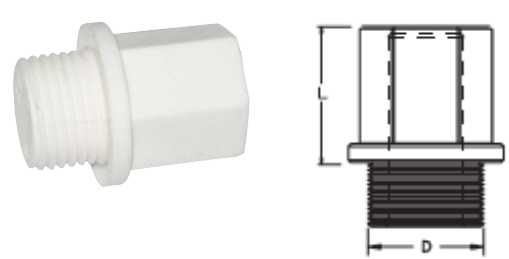

Cot PPR 90° alb cu semiolandez , Lipire x FI
 PPR elbow with nut, Welding x F

COD	Dimensiune	Ø d1	L	E	Ambalaj
0311357	20x1/2"	19,5	30	14,5	80
0311358	25x3/4"	24,5	32	16	60

Cruce PPR, Lipire x Lipire
 PPR Cross, Welding x Welding

COD	Dimensiune	Ø d1	E	L	Ambalaj
0311151	20	19,5	14,5	50	105
0311152	25	24,5	16	55	60
0311153	32	31,5	18	60	32

Capac PPR , Lipire
 PPR Stopend, Welding

COD	Dimensiune	D1	E	Ambalaj
0311181	20	19,5	14,5	350
0311182	25	24,5	16	270
0311183	32	31,5	18	150
0311035	40	39,4	20,5	90

Dop de probă PPR, FE
 PPR End Plug, M

COD	Dimensiune	D	L	Ambalaj
0311251	1/2"	20,3	25	300
0311252	3/4"	26	15	300