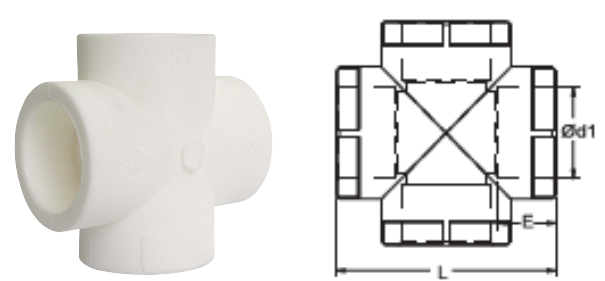

Cot PPR 90° alb cu semiolandez , Lipire x FI
 PPR elbow with nut, Welding x F

COD	Dimensiune	Ø d1	L	E	Ambalaj
0311357	20x1/2"	19,5	30	14,5	80
0311358	25x3/4"	24,5	32	16	60

Cruce PPR, Lipire x Lipire
 PPR Cross, Welding x Welding

COD	Dimensiune	Ø d1	E	L	Ambalaj
0311151	20	19,5	14,5	50	105
0311152	25	24,5	16	55	60
0311153	32	31,5	18	60	32

Capac PPR , Lipire
 PPR Stopend, Welding

COD	Dimensiune	D1	E	Ambalaj
0311181	20	19,5	14,5	350
0311182	25	24,5	16	270
0311183	32	31,5	18	150
0311035	40	39,4	20,5	90

Dop de probă PPR, FE
 PPR End Plug, M

COD	Dimensiune	D	L	Ambalaj
0311251	1/2"	20,3	25	300
0311252	3/4"	26	15	300