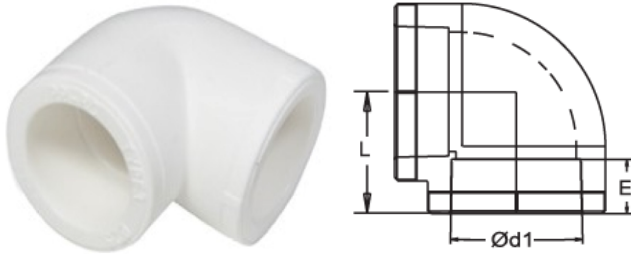

Cot PPR 90°, Lipire x Lipire
90° Elbow, Welding x Welding

COD	Dimensiune	Ø d1	L	E	Ambalaj
0311081	20	19,5	23	14,5	200
0311082	25	24,5	25	16	125
0311083	32	31,5	28	18	75
0393306	40	39,4	32	20,5	35

Cot PPR 45°, Lipire x Lipire
45 Elbow, Welding x Welding

COD	Dimensiune	Ø d1	E	Ambalaj
0311091	20	19,5	14,5	200
0311092	25	24,5	16	120
0311093	32	31,5	18	75
0393307	40	39,4	20,5	48

Cot PPR 90°, Lipire x FI
90° Elbow, Welding x F

COD	Dimensiune	Ø d1	L	E	Ambalaj
0311101	20x1/2"	19,5	35	14,5	120
0311103	25x1/2"	24,5	40	16	90
0311104	25x3/4"	24,5	40	16	60
0311106	32x1"	31,5	45	18	30

Cot PPR 90°, Lipire x FE
90° Elbow, Welding x M

COD	Dimensiune	Ø d1	L	E	Ambalaj
0311111	20x1/2"	19,5	35	14,5	105
0311113	25x1/2"	24,5	40	16	80
0311114	25x3/4"	24,5	40	16	60
0311355	32x3/4"	31,5	45	18	20
0393308	32x1"	31,5	45	18	24