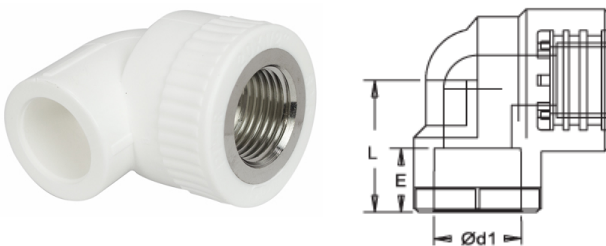

Cot PPR 90°, Lipire x Lipire
90° Elbow, Welding x Welding

COD	Dimensiune	Ø d1	L	E	Ambalaj
0311081	20	19,5	23	14,5	200
0311082	25	24,5	25	16	125
0311083	32	31,5	28	18	75
0393306	40	39,4	32	20,5	35

Cot PPR 45°, Lipire x Lipire
45 Elbow, Welding x Welding

COD	Dimensiune	Ø d1	E	Ambalaj
0311091	20	19,5	14,5	200
0311092	25	24,5	16	120
0311093	32	31,5	18	75
0393307	40	39,4	20,5	48

Cot PPR 90°, Lipire x FI
90° Elbow, Welding x F

COD	Dimensiune	Ø d1	L	E	Ambalaj
0311101	20x1/2"	19,5	35	14,5	120
0311103	25x1/2"	24,5	40	16	90
0311104	25x3/4"	24,5	40	16	60
0311106	32x1"	31,5	45	18	30

Cot PPR 90°, Lipire x FE
90° Elbow, Welding x M

COD	Dimensiune	Ø d1	L	E	Ambalaj
0311111	20x1/2"	19,5	35	14,5	105
0311113	25x1/2"	24,5	40	16	80
0311114	25x3/4"	24,5	40	16	60
0311355	32x3/4"	31,5	45	18	20
0393308	32x1"	31,5	45	18	24