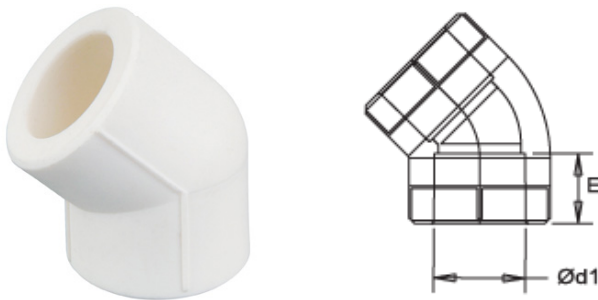

Cot PPR 90°, Lipire x Lipire
90° Elbow, Welding x Welding

COD	Dimensiune	Ø d1	L	E	Ambalaj
0311081	20	19,5	23	14,5	200
0311082	25	24,5	25	16	125
0311083	32	31,5	28	18	75
0393306	40	39,4	32	20,5	35

Cot PPR 45°, Lipire x Lipire
45 Elbow, Welding x Welding

COD	Dimensiune	Ø d1	E	Ambalaj
0311091	20	19,5	14,5	200
0311092	25	24,5	16	120
0311093	32	31,5	18	75
0393307	40	39,4	20,5	48

Cot PPR 90°, Lipire x FI
90° Elbow, Welding x F

COD	Dimensiune	Ø d1	L	E	Ambalaj
0311101	20x1/2"	19,5	35	14,5	120
0311103	25x1/2"	24,5	40	16	90
0311104	25x3/4"	24,5	40	16	60
0311106	32x1"	31,5	45	18	30

Cot PPR 90°, Lipire x FE
90° Elbow, Welding x M

COD	Dimensiune	Ø d1	L	E	Ambalaj
0311111	20x1/2"	19,5	35	14,5	105
0311113	25x1/2"	24,5	40	16	80
0311114	25x3/4"	24,5	40	16	60
0311355	32x3/4"	31,5	45	18	20
0393308	32x1"	31,5	45	18	24