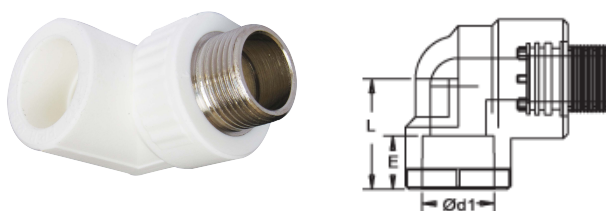

Cot PPR 90°, Lipire x Lipire
90° Elbow, Welding x Welding

COD	Dimensiune	Ø d1	L	E	Ambalaj
0311081	20	19,5	23	14,5	200
0311082	25	24,5	25	16	125
0311083	32	31,5	28	18	75
0393306	40	39,4	32	20,5	35

Cot PPR 45°, Lipire x Lipire
45 Elbow, Welding x Welding

COD	Dimensiune	Ø d1	E	Ambalaj
0311091	20	19,5	14,5	200
0311092	25	24,5	16	120
0311093	32	31,5	18	75
0393307	40	39,4	20,5	48

Cot PPR 90°, Lipire x FI
90° Elbow, Welding x F

COD	Dimensiune	Ø d1	L	E	Ambalaj
0311101	20x1/2"	19,5	35	14,5	120
0311103	25x1/2"	24,5	40	16	90
0311104	25x3/4"	24,5	40	16	60
0311106	32x1"	31,5	45	18	30

Cot PPR 90°, Lipire x FE
90° Elbow, Welding x M

COD	Dimensiune	Ø d1	L	E	Ambalaj
0311111	20x1/2"	19,5	35	14,5	105
0311113	25x1/2"	24,5	40	16	80
0311114	25x3/4"	24,5	40	16	60
0311355	32x3/4"	31,5	45	18	20
0393308	32x1"	31,5	45	18	24