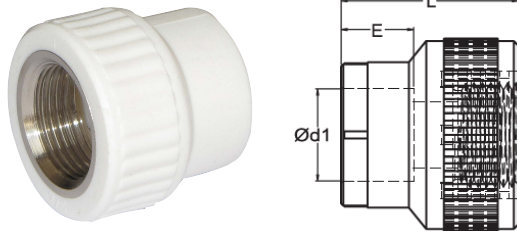

Adaptor PPR - ALB, Lipire x FI

PPR adaptor, Welding x F

COD	Dimensiune	Ø d1	L	E	Ambalaj
0311041	20x1/2"	19,5	40	14,5	150
0311042	20x3/4"	19,5	40	14,5	120
0311043	25x1/2"	24,5	43	16	120
0311044	25x3/4"	24,5	43	16	105
0311045	32x3/4"	31,5	44	18	48
0311046	32x1"	31,5	44	18	48

Adaptor PPR - ALB, Lipire x FE

PPR adaptor, Welding x M

COD	Dimensiune	Ø d1	L	E	Ambalaj
0311051	20x1/2"	19,5	55	14,5	140
0311052	20x3/4"	19,5	55	14,5	90
0311053	25x1/2"	24,5	57	16	120
0311054	25x3/4"	24,5	57	16	90
0311055	32x3/4"	31,5	60	18	48
0311056	32x1"	31,5	60	18	48

Racord PPR cu semiolandez , Lipire x FI

PPR nipple with nut, Welding x F

COD	Dimensiune	Ø d1	E	Ambalaj
0311415	20x1/2"	19,5	14,5	120
0311416	25x3/4"	24,5	16	60