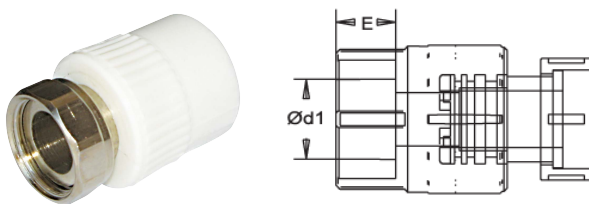

Adaptor PPR - ALB, Lipire x FI

PPR adaptor, Welding x F

COD	Dimensiune	Ø d1	L	E	Ambalaj
0311041	20x1/2"	19,5	40	14,5	150
0311042	20x3/4"	19,5	40	14,5	120
0311043	25x1/2"	24,5	43	16	120
0311044	25x3/4"	24,5	43	16	105
0311045	32x3/4"	31,5	44	18	48
0311046	32x1"	31,5	44	18	48

Adaptor PPR - ALB, Lipire x FE

PPR adaptor, Welding x M

COD	Dimensiune	Ø d1	L	E	Ambalaj
0311051	20x1/2"	19,5	55	14,5	140
0311052	20x3/4"	19,5	55	14,5	90
0311053	25x1/2"	24,5	57	16	120
0311054	25x3/4"	24,5	57	16	90
0311055	32x3/4"	31,5	60	18	48
0311056	32x1"	31,5	60	18	48

Racord PPR cu semiolandez , Lipire x FI

PPR nipple with nut, Welding x F

COD	Dimensiune	Ø d1	E	Ambalaj
0311415	20x1/2"	19,5	14,5	120
0311416	25x3/4"	24,5	16	60