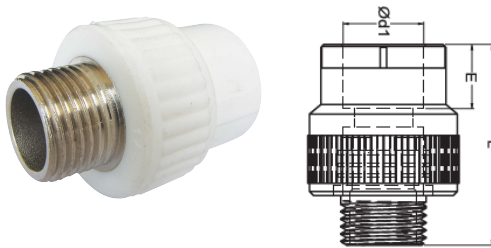

Adaptor PPR - ALB, Lipire x FI

PPR adaptor, Welding x F

COD	Dimensiune	Ø d1	L	E	Ambalaj
0311041	20x1/2"	19,5	40	14,5	150
0311042	20x3/4"	19,5	40	14,5	120
0311043	25x1/2"	24,5	43	16	120
0311044	25x3/4"	24,5	43	16	105
0311045	32x3/4"	31,5	44	18	48
0311046	32x1"	31,5	44	18	48

Adaptor PPR - ALB, Lipire x FE

PPR adaptor, Welding x M

COD	Dimensiune	Ø d1	L	E	Ambalaj
0311051	20x1/2"	19,5	55	14,5	140
0311052	20x3/4"	19,5	55	14,5	90
0311053	25x1/2"	24,5	57	16	120
0311054	25x3/4"	24,5	57	16	90
0311055	32x3/4"	31,5	60	18	48
0311056	32x1"	31,5	60	18	48

Racord PPR cu semiolandez , Lipire x FI

PPR nipple with nut, Welding x F

COD	Dimensiune	Ø d1	E	Ambalaj
0311415	20x1/2"	19,5	14,5	120
0311416	25x3/4"	24,5	16	60