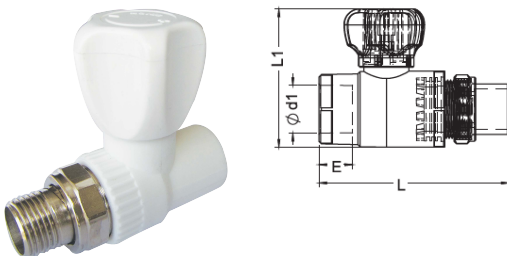

Robinet PPR colțar - ALB, Lipire x FE

Radiator valve elbow, Welding x M

COD	Dimensiune	Ø d1	L1	L	E	Ambalaj
0711471	20x1/2"	19,5	83	87,5	14,5	10

Robinet PPR drept- ALB, Lipire x FE

Radiator valve straight, Welding x M

COD	Dimensiune	Ø d1	L1	L	E	Ambalaj
0711474	20x1/2"	19,5	67	89	14,5	10

Robinet PPR cu bilă din alamă - ALB , Lipire x Lipire

Radiator valve straight with brass ball, Welding x Welding

COD	Dimensiune	Ø d1	L	E	Ambalaj
0311271	20x20	19,5	66	14,5	40
0311272	25x25	24,5	73	16	32
0311273	32x32	31,5	88	18	18
0311435	40x40	39,4	105	20,5	8

Filtru "Y" PPR - ALB, FlxFE, Lipire x Lipire

PPR Filter, M/F, Welding x Welding

COD	Dimensiune	D	A	B	Ambalaj
0311281	20x1/2"	20	15	83,6	60
0311282	25x3/4"	25	16	83,6	40
0311034	32x1"	32	18	94	20