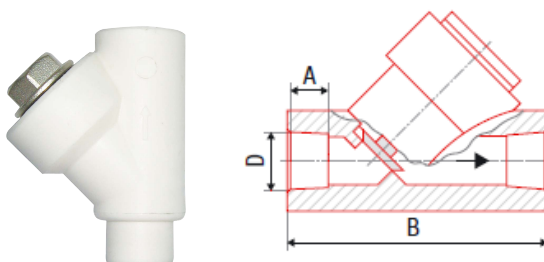

Robinet PPR colțar - ALB, Lipire x FE

Radiator valve elbow, Welding x M

COD	Dimensiune	Ø d1	L1	L	E	Ambalaj
0711471	20x1/2"	19,5	83	87,5	14,5	10

Robinet PPR drept- ALB, Lipire x FE

Radiator valve straight, Welding x M

COD	Dimensiune	Ø d1	L1	L	E	Ambalaj
0711474	20x1/2"	19,5	67	89	14,5	10

Robinet PPR cu bilă din alamă - ALB , Lipire x Lipire

Radiator valve straight with brass ball, Welding x Welding

COD	Dimensiune	Ø d1	L	E	Ambalaj
0311271	20x20	19,5	66	14,5	40
0311272	25x25	24,5	73	16	32
0311273	32x32	31,5	88	18	18
0311435	40x40	39,4	105	20,5	8

Filtru "Y" PPR - ALB, FlxFE, Lipire x Lipire

PPR Filter, M/F, Welding x Welding

COD	Dimensiune	D	A	B	Ambalaj
0311281	20x1/2"	20	15	83,6	60
0311282	25x3/4"	25	16	83,6	40
0311034	32x1"	32	18	94	20