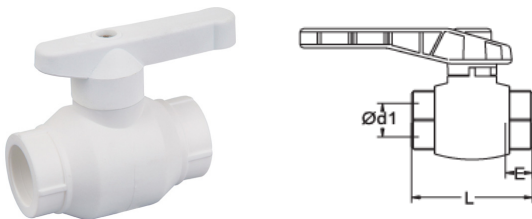

Robinet PPR colțar - ALB, Lipire x FE

Radiator valve elbow, Welding x M

COD	Dimensiune	Ø d1	L1	L	E	Ambalaj
0711471	20x1/2"	19,5	83	87,5	14,5	10

Robinet PPR drept- ALB, Lipire x FE

Radiator valve straight, Welding x M

COD	Dimensiune	Ø d1	L1	L	E	Ambalaj
0711474	20x1/2"	19,5	67	89	14,5	10

Robinet PPR cu bilă din alamă - ALB , Lipire x Lipire

Radiator valve straight with brass ball, Welding x Welding

COD	Dimensiune	Ø d1	L	E	Ambalaj
0311271	20x20	19,5	66	14,5	40
0311272	25x25	24,5	73	16	32
0311273	32x32	31,5	88	18	18
0311435	40x40	39,4	105	20,5	8

Filtru "Y" PPR - ALB, FlxFE, Lipire x Lipire

PPR Filter, M/F, Welding x Welding

COD	Dimensiune	D	A	B	Ambalaj
0311281	20x1/2"	20	15	83,6	60
0311282	25x3/4"	25	16	83,6	40
0311034	32x1"	32	18	94	20