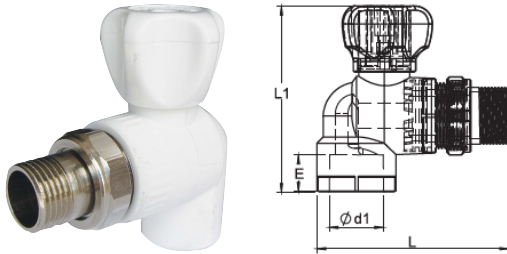

Robinet PPR colțar - ALB, Lipire x FE

Radiator valve elbow, Welding x M

COD	Dimensiune	Ø d1	L1	L	E	Ambalaj
0711471	20x1/2"	19,5	83	87,5	14,5	10

Robinet PPR drept- ALB, Lipire x FE

Radiator valve straight, Welding x M

COD	Dimensiune	Ø d1	L1	L	E	Ambalaj
0711474	20x1/2"	19,5	67	89	14,5	10

Robinet PPR cu bilă din alamă - ALB , Lipire x Lipire

Radiator valve straight with brass ball, Welding x Welding

COD	Dimensiune	Ø d1	L	E	Ambalaj
0311271	20x20	19,5	66	14,5	40
0311272	25x25	24,5	73	16	32
0311273	32x32	31,5	88	18	18
0311435	40x40	39,4	105	20,5	8

Filtru "Y" PPR - ALB, FlxFE, Lipire x Lipire

PPR Filter, M/F, Welding x Welding

COD	Dimensiune	D	A	B	Ambalaj
0311281	20x1/2"	20	15	83,6	60
0311282	25x3/4"	25	16	83,6	40
0311034	32x1"	32	18	94	20