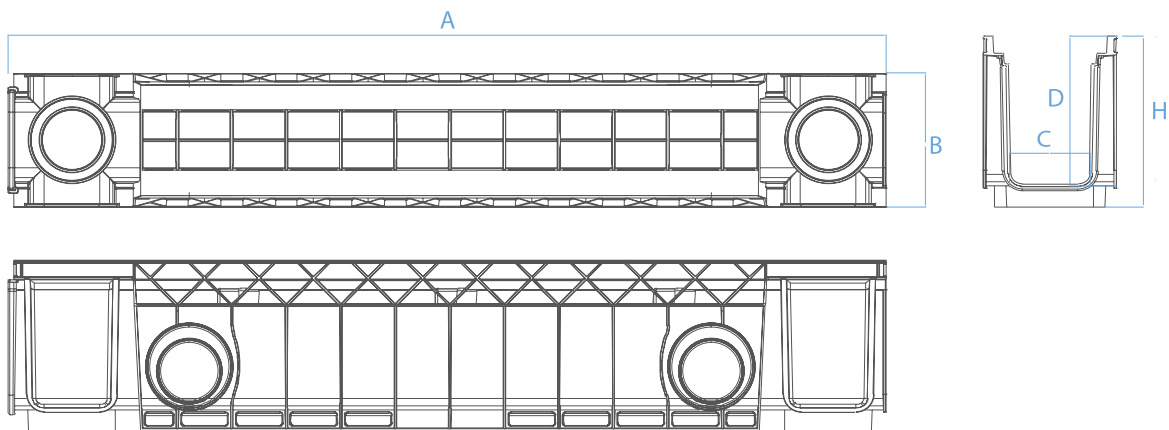

## RIGOLĂ SET COMPLET, HYDRO-S ECO TOP

Material rigolă: PP

Grilă: POLYAMIDĂ

leșiri laterale:  
Ø 63 - 75

leșiri verticale:  
Ø 75 - 100 - 110

COD	Clasa de rezistență	A Lungime (mm)	B Lățime (mm)	H Înălțime (mm)	C Lățime int. (mm)	D Înălțime int. (mm)	Ambalaj
0111913	C250	1000	153	121	95	95	1