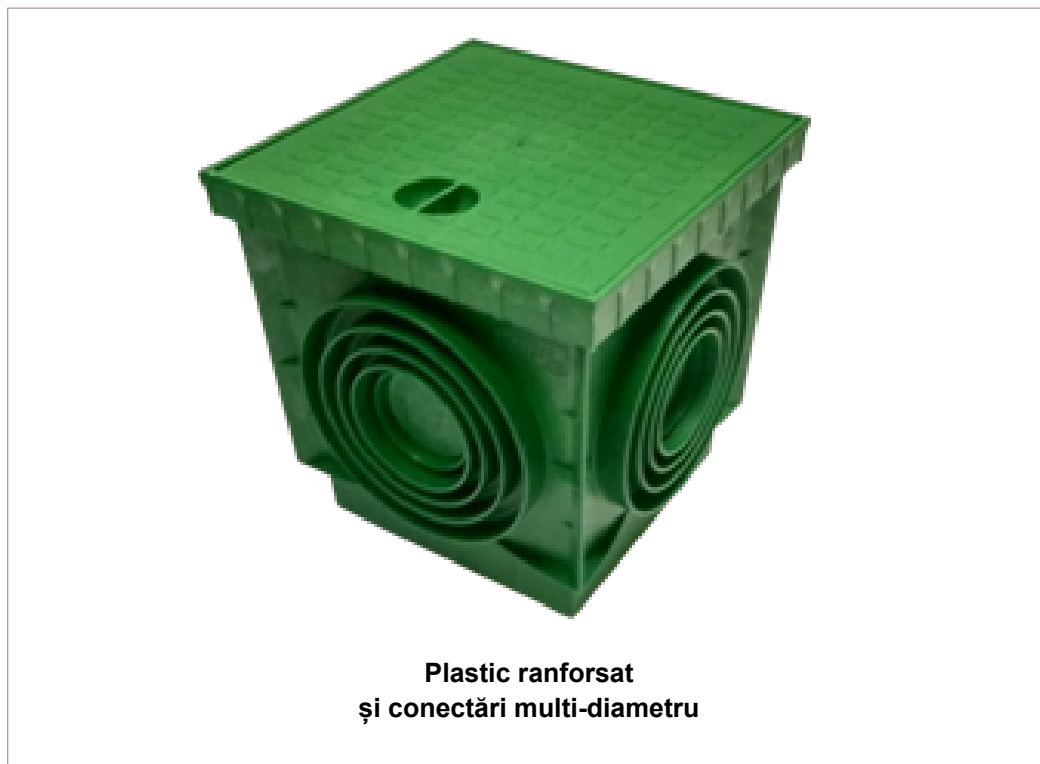

## CULOARE

**Plastic ranforsat  
și conectări multi-diametru**

## POZZETTO SINGOLO "SUPER"

Prodotto dal GRUPPO STAMPLAST il pozzetto ha un design innovativo e combina una buona resistenza ad un peso ridotto.

Il design brevettato consente di immagazzinare il 50% di articoli in più rispetto alla concorrenza razionalizzandone soprattutto il trasporto.

**Materiale:** Polipropilene Copolimero caricato con anti UV.

## CATCH BASIN "SUPER"

Manufactured by GRUPPO STAMPLAST the catch basin features a modern and functional design combining good strength with low weight.

The patented design allows you to store 50% higher quantity than competitors making transportation more convenient.