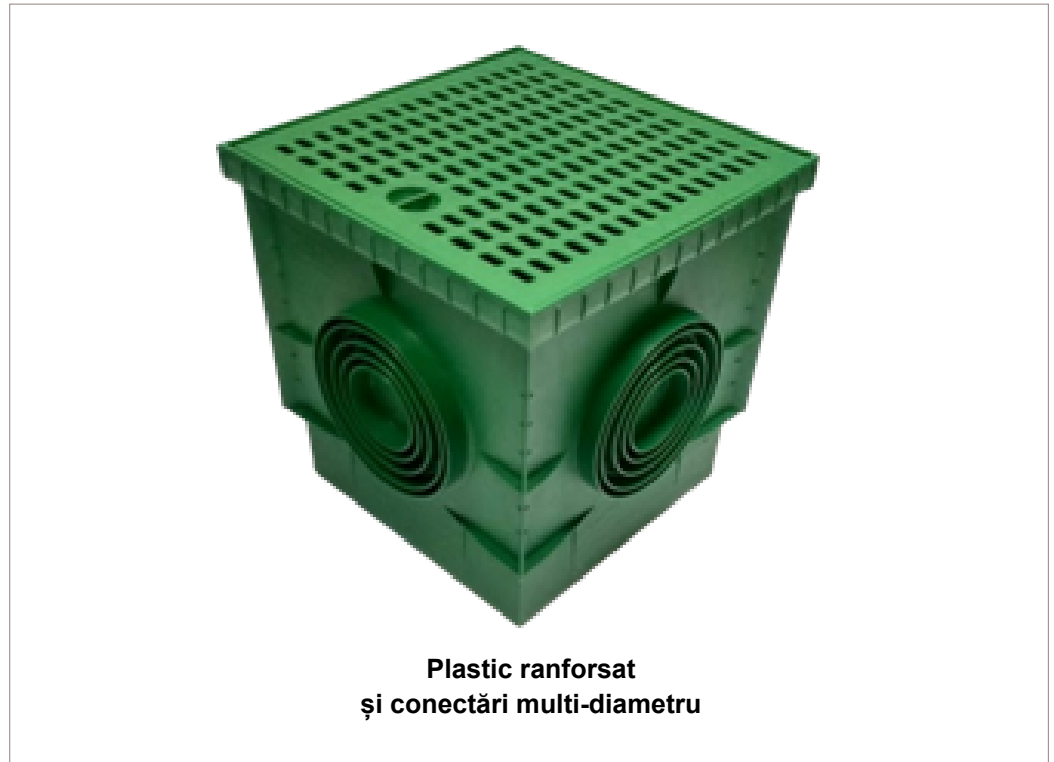

CULOARE

**Plastic ranforsat
și conectări multi-diametru**

POZZETTO SINGOLO "SUPER"

Prodotto dal GRUPPO STAMPLAST il pozzetto ha un design innovativo e combina una buona resistenza ad un peso ridotto.

Il design brevettato consente di immagazzinare il 50% di articoli in più rispetto alla concorrenza razionalizzandone soprattutto il trasporto.

Materiale: Polipropilene Copolimero caricato con anti UV.

CATCH BASIN "SUPER"

Manufactured by GRUPPO STAMPLAST the catch basin features a modern and functional design combining good strength with low weight.

The patented design allows you to store 50% higher quantity than competitors making transportation more convenient.

Material: Stabilized Polypropylene Copolymer with anti UV.

DATE DE COMANDĂ

COD	DIMENSIUNE*					
0111743	20x20	●	1	432	80x120x235	0,370 kg/pz
0111744	30x30	●	1	192	120x120x230	0,900 kg/pz
0111745	40x40	●	1	90	80x120x245	1,800 kg/pz