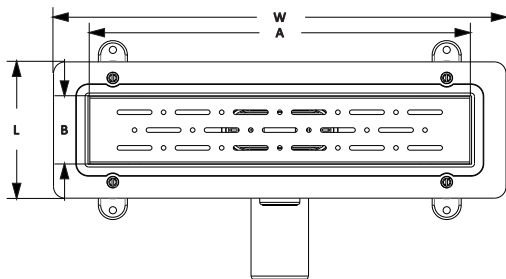

SERIA PRIME

MAXIFLOW

SCALA

COD	leșire	Lungime	
0111165	Ø 50	50 cm	12
0111166	Ø 50	60 cm	12

	W	L	H	Ø D	A	B	C	X	E
0111165	554	119	55	50	505	64.5	12.5	487	1.2
0111166	654	119	55	50	605	64.5	12.5	587	1.2