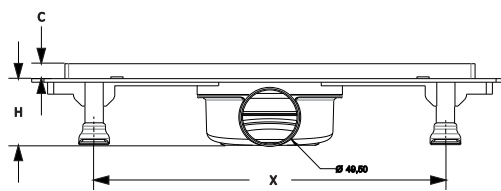

SERIA PRIME

MAXIFLOW

SCALA

COD	leșire	Lungime	
0111165	Ø 50	50 cm	12
0111166	Ø 50	60 cm	12

	W	L	H	Ø D	A	B	C	X	E
0111165	554	119	55	50	505	64.5	12.5	487	1.2
0111166	654	119	55	50	605	64.5	12.5	587	1.2