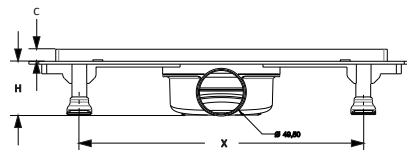

# MAXIFLOW

**LİNE**

COD	leşire	Lungime	
0111155	Ø 50	50 cm	12
0111156	Ø 50	60 cm	12

Nr. Parte	Parte componentă	Materiel	Buc.
1	Corp inferior	ABS	1
2	Clapetă antimiros	ABS	1
3	Grilă	AISI 304	1
4	Picioare de suport reglabile	PP	4
5	Corp superior	PP	1