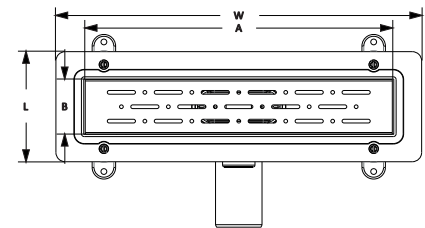

# MAXIFLOW

**LİNE**

COD	leşire	Lungime	
0111155	Ø 50	50 cm	12
0111156	Ø 50	60 cm	12

Nr. Parte	Parte componentă	Materiel	Buc.
1	Corp inferior	ABS	1
2	Clapetă antimiros	ABS	1
3	Grilă	AISI 304	1
4	Picioare de suport reglabile	PP	4
5	Corp superior	PP	1