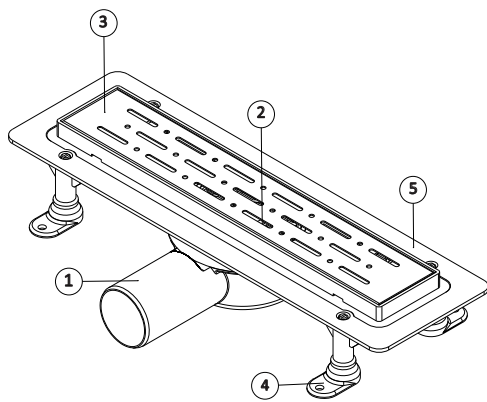

# MAXIFLOW

**LİNE**

COD	leşire	Lungime	
0111155	Ø 50	50 cm	12
0111156	Ø 50	60 cm	12

Nr. Parte	Parte componentă	Materiel	Buc.
1	Corp inferior	ABS	1
2	Clapetă antimiros	ABS	1
3	Grilă	AISI 304	1
4	Picioare de suport reglabile	PP	4
5	Corp superior	PP	1