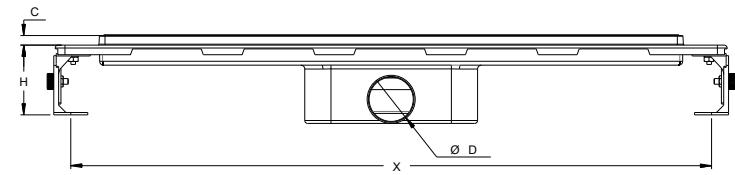

SERIA STANDART

MAXIFLOW

LINE

COD	leşire	Lungime	
0111135	Ø 50	50 cm	12
0111136	Ø 50	60 cm	12
0111138	Ø 50	80 cm	12

COD	W	L	H	Ø D	A	B	C	X	E
0111135	592	134	72	49.5	500	58	10	556	1.5
0111136	693	134	72	49.5	600	58	10	656	1.5
0111138	893	134	72	49.5	800	58	10	856	1.5