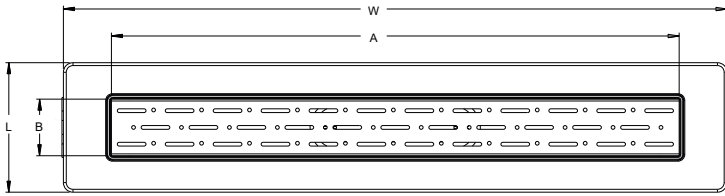

SERIA STANDART

MAXIFLOW

LINE

COD	leşire	Lungime	
0111135	Ø 50	50 cm	12
0111136	Ø 50	60 cm	12
0111138	Ø 50	80 cm	12

COD	W	L	H	Ø D	A	B	C	X	E
0111135	592	134	72	49.5	500	58	10	556	1.5
0111136	693	134	72	49.5	600	58	10	656	1.5
0111138	893	134	72	49.5	800	58	10	856	1.5