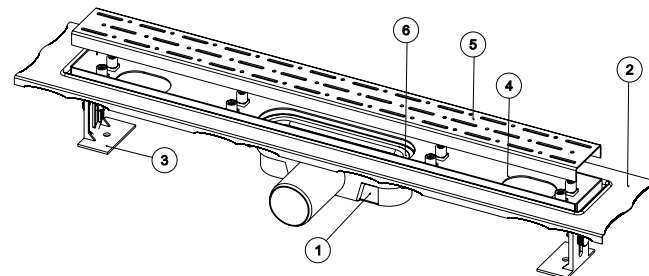

# MAXIFLOW

**LEGAL**

COD	leşire	Lungime	
0111125	Ø 50	50 cm	12
0111126	Ø 50	60 cm	12
0111127	Ø 50	80 cm	12

COD	W	L	H	ØD	A	B	C	X	E
0111125	592	134	85	49.5	500	54	8	556	1.5
0111126	693	134	85	49.5	600	54	8	656	1.5
0111127	893	134	85	49.5	800	54	8	856	1.5

Nr. parte	Parte componentă	Material	Cant.
1	Corp inferior	ABS	1
2	Placă de susținere	AISI 304	1
3	Picioare	PP	2
4	Placă susținere	AISI 304	1
5	Griă	AISI 304	1
6	Antimiroș	ABS	1

RAIN

KARE

BALIK

BAHN

MARYLAND