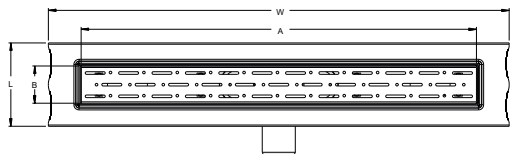

# MAXIFLOW

**LEGAL**

COD	leşire	Lungime	
0111125	Ø 50	50 cm	12
0111126	Ø 50	60 cm	12
0111127	Ø 50	80 cm	12

COD	W	L	H	ØD	A	B	C	X	E
0111125	592	134	85	49.5	500	54	8	556	1.5
0111126	693	134	85	49.5	600	54	8	656	1.5
0111127	893	134	85	49.5	800	54	8	856	1.5

Nr. parte	Parte componentă	Material	Cant.
1	Corp inferior	ABS	1
2	Placă de susținere	AISI 304	1
3	Picioare	PP	2
4	Placă susținere	AISI 304	1
5	Griă	AISI 304	1
6	Antimiroș	ABS	1

RAIN

KARE

BALIK

BAHN

MARYLAND