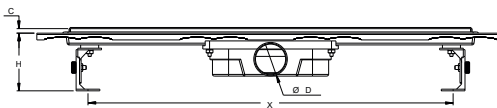

# MAXIFLOW

**LEGAL**

COD	leşire	Lungime	
0111125	Ø 50	50 cm	12
0111126	Ø 50	60 cm	12
0111127	Ø 50	80 cm	12

COD	W	L	H	ØD	A	B	C	X	E
0111125	592	134	85	49.5	500	54	8	556	1.5
0111126	693	134	85	49.5	600	54	8	656	1.5
0111127	893	134	85	49.5	800	54	8	856	1.5