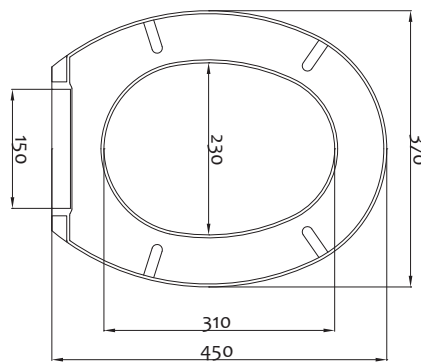

Capac din plastic standart pentru WC, tip STYLE - 700 g

PP seat for WC - 700 g

**Cod.**

0103194

10

Capac din plastic greu pentru WC- 1,60 kg

Duroplast WC seat (heavy plastic) - 1,60 kg

**Cod.**

0103195

5

Set fixare capac WC

Couple of PVC hinges for WC seat

**Cod.**

0103203

Alb

400