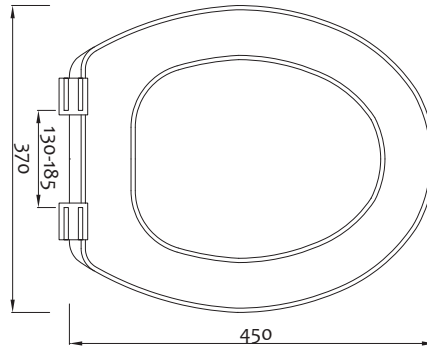

Capac din plastic standart pentru WC, tip STYLE - 700 g

PP seat for WC - 700 g

**Cod.**

0103194

10

Capac din plastic greu pentru WC- 1,60 kg

Duroplast WC seat (heavy plastic) - 1,60 kg

**Cod.**

0103195

5

Set fixare capac WC

Couple of PVC hinges for WC seat

**Cod.**

0103203

Alb

400