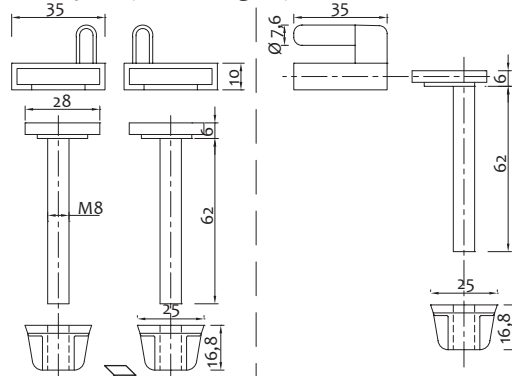

Capac din plastic standart pentru WC, tip STYLE - 700 g

PP seat for WC - 700 g

**Cod.**

0103194

10

Capac din plastic greu pentru WC- 1,60 kg

Duroplast WC seat (heavy plastic) - 1,60 kg

**Cod.**

0103195

5

Set fixare capac WC

Couple of PVC hinges for WC seat

**Cod.**

0103203

Alb

400