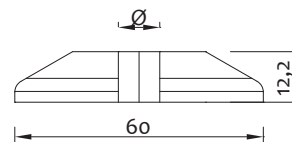

Rozetă universală "Mondial" din PP ALBĂ

Cod.

0103182

Ø

int. da 10 a 16

100 - 1200