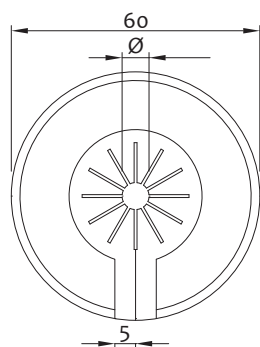

Rozetă universală "Mondial" din PP ALBĂ

Cod.

0103182

Ø

int. da 10 a 16

100 - 1200