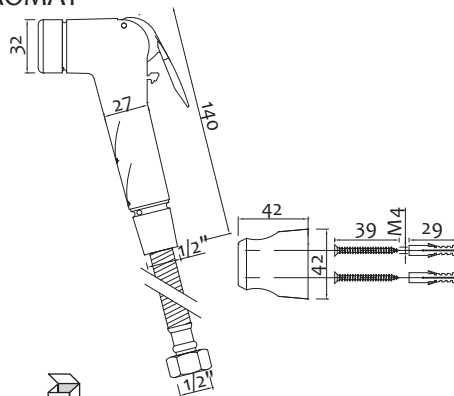

Duș igienic cu furtun și suport EVOLUTION
CROMAT

Cod

0103181

12