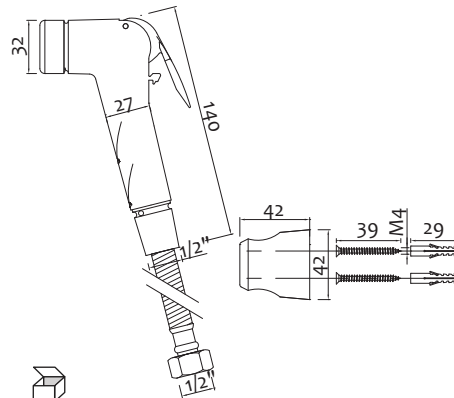

**BEST  
SELLER**

Duș igienic cu furtun și suport EVOLUTION

Alb

Cod

0103180

12