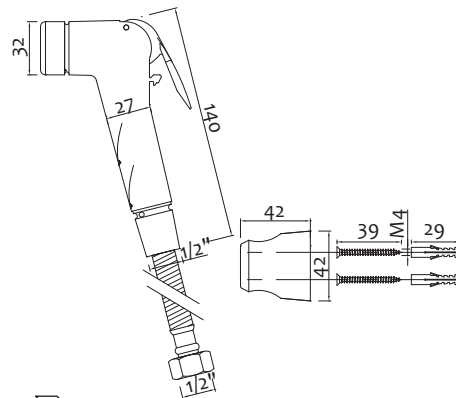

Duș igienic cu furtun și suport
EVOLUTION NEGRU

Cod

0102074

12